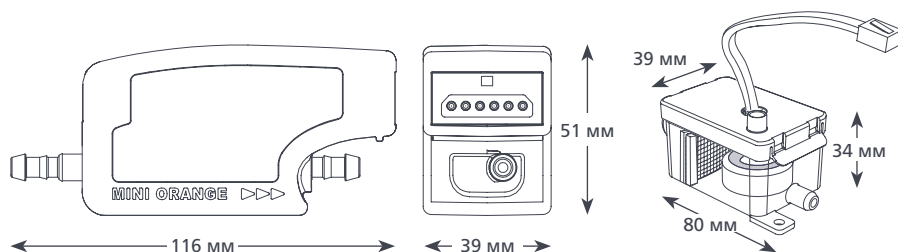

Макс. производительность 12 л/ч

Макс. реком. высота подъема 10 м (при расходе воды 6 л/ч)

19 дБ(А)

ОСОБЕННОСТИ

- Самая тихая помпа в своем классе
- Погружной резервуар входит в комплект
- Концепция Plug-and-play

ПРИМЕНЕНИЕ

- До 16 кВт / 54000 БТЕ/ч
- Канальные кондиционеры; напольные и устанавливаемые на шасси блоки; настенные сплит-системы

0.25[†] кг

ТЕХНИЧЕСКИЕ ХАРАКТЕРИСТИКИ SILENT+ MINI ORANGE

| | |
|----------------------------------|---|
| Макс. производительность | 12 л/ч (при нулевой высоте подъема) |
| Макс. реком. высота подъема | 10 м |
| Высота всасывания до | 2 м |
| Уровень шума (на расстоянии 1 м) | 19 дБ(А) |
| Электропитание | 230 В перем. тока, 50-60 Гц, 0,1 А* |
| Режим работы | Прерывистый |
| Класс изоляции | Устройство класса II <input type="checkbox"/> |
| Мощность блока до | 16 кВт / 54000 БТЕ/ч |
| Макс. температура воды | 40°C / 104°F |
| Выходная трубка | Трубка с внутр. диам. 6 мм |
| Степень защиты IP | IPX1 |
| Выключатель-предохранитель | на 3,0 А Н.З. |
| Тепловая защита | ✓ |
| Полная герметизация | ✓ |
| Самовсасывание | ✓ |

ВАРИАНТЫ SILENT+ MINI ORANGE

Silent+ Mini Orange (AO+ Mini Lift) FP3313
 * Возможны исполнения для другого напряжения
 † Только помпа

В КОМПЛЕКТЕ

Насос Silent+ Mini Orange • Съемный кабель электропитания длиной 1,5 м • Акустический демпфер и оранжевая выходная трубка длиной 1 м с соединителем • Антивибрационный кронштейн • Резервуар • Крышка резервуара с кабелем датчика длиной 1,5 м • Погружной резервуар • Антисифонное устройство • Поплавок и фильтр • Трубка длиной 1,5 м с внутренним диаметром 6 мм • Оранжевая входная трубка длиной 220 мм с внутренним диаметром 14 мм • Виниловая трубка для забора воздуха длиной 150 мм с внутренним диаметром 6 мм • Комплект для соединения • Комплект аксессуаров для монтажа • Инструкция по установке