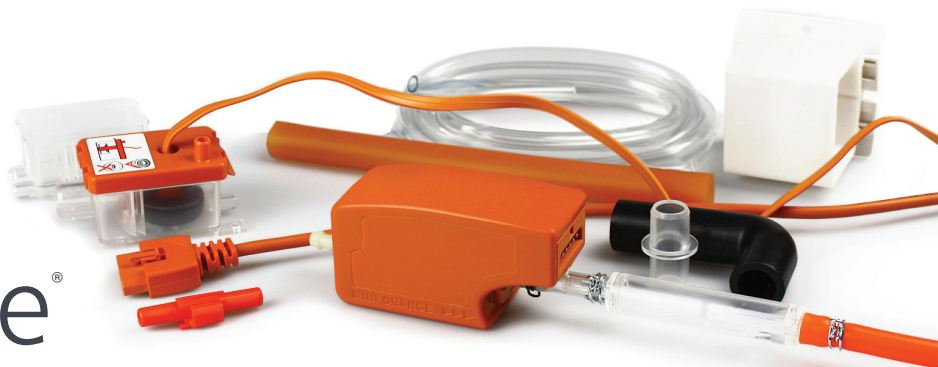

Silent+ Mini Orange®

КОНДЕНСАТНЫЙ НАСОС

Самая лучшая в мире мини-помпа стала самой тихой в своем классе! Оснащенная акустическим демпфером, antivибрационной трубкой и antivибрационным кронштейном, помпа Silent+ Mini Orange работает чрезвычайно тихо.

Макс. производительность 12 л/ч

Макс. реком. высота подъема 10 м (при расходе воды 6 л/ч)

19 дБ(А)

ОСОБЕННОСТИ

- Самая тихая помпа в своем классе
- Погружной резервуар входит в комплект
- Концепция Plug-and-play

ВАРИАНТЫ SILENT+ MINI ORANGE

Silent+ Mini Orange (AO+ Mini Lift) FP3313
 * Возможны исполнения для другого напряжения
 † Только помпа

В КОМПЛЕКТЕ

Насос Silent+ Mini Orange • Съемный кабель электропитания длиной 1,5 м • Акустический демпфер и оранжевая выходная трубка длиной 1 м с соединителем • Антивибрационный кронштейн • Резервуар • Крышка резервуара с кабелем датчика длиной 1,5 м • Погружной резервуар • Антисифонное устройство • Поплавок и фильтр • Трубка длиной 1,5 м с внутренним диаметром 6 мм • Оранжевая входная трубка длиной 220 мм с внутренним диаметром 14 мм • Виниловая трубка для забора воздуха длиной 150 мм с внутренним диаметром 6 мм • Комплект для соединения • Комплект аксессуаров для монтажа • Инструкция по установке