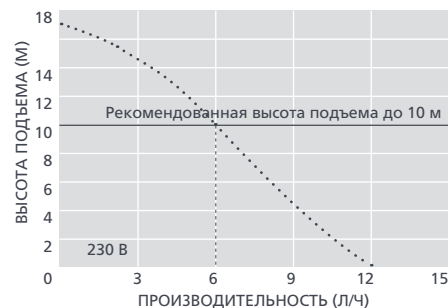

ТЕХНИЧЕСКИЕ ХАРАКТЕРИСТИКИ SILENT+ MINI ORANGE

Макс. производительность	12 л/ч (при нулевой высоте подъема)
Макс. реком. высота подъема	10 м
Высота всасывания до	2 м
Уровень шума (на расстоянии 1 м)	19 дБ(А)
Электропитание	230 В перем. тока, 50-60 Гц, 0,1 А*
Режим работы	Прерывистый
Класс изоляции	Устройство класса II ☐
Мощность блока до	16 кВт / 54000 БТЕ/ч
Макс. температура воды	40°C / 104°F
Выходная трубка	Трубка с внутр. диам. 6 мм
Степень защиты IP	IPX1
Выключатель-предохранитель	на 3,0 А Н.З.
Тепловая защита	✓
Полная герметизация	✓
Самовсасывание	✓

ВАРИАНТЫ SILENT+ MINI ORANGE

Silent+ Mini Orange (AO+ Mini Lift) FP3313
* Возможны исполнения для другого напряжения
† Только помпа

В КОМПЛЕКТЕ

Насос Silent+ Mini Orange • Съемный кабель электропитания длиной 1,5 м • Акустический демпфер и оранжевая выходная трубка длиной 1 м с соединителем • Антивибрационный кронштейн • Резервуар • Крышка резервуара с кабелем датчика длиной 1,5 м • Погружной резервуар • Антисифонное устройство • Поплавок и фильтр • Трубка длиной 1,5 м с внутренним диаметром 6 мм • Оранжевая входная трубка длиной 220 мм с внутренним диаметром 14 мм • Виниловая трубка для забора воздуха длиной 150 мм с внутренним диаметром 6 мм • Комплект для соединения • Комплект аксессуаров для монтажа • Инструкция по установке

Информация верна на момент выхода в печать.