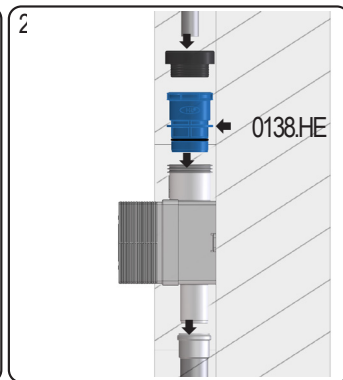

HL

HL138NH KLIMAGERÄTE-EINBAUSIPHON

72l/h DN 32

EN IN-WALL CONDENSATE SIPHON
IT SIFONE AD INCASSO PER CONDENSA
TR SPLIT KLIMALAR İÇİN GÖMME SIFON
CS/SK PODOMÍTKOVÝ SIFON PRO KLIMATIZ JEDNOTKY
HR UGRADBENI SIFON ZA KLIMA -UREĐAJE
HU KLÍMAZIFON FALBA SÜLLYESZTVE
PL SYFON PODTYNKOWY DO SKROPLIN
SL VGRADNI SIFON ZA KLIMA NAPRAVE
RO SIFON DE CONDENSAȚIE
RU СИФОН ДЛЯ КОНДИЦИОНЕРОВ
BG КОНДЕНЗАТЕН СИФОН ЗА ВГРАЖДАНЕ