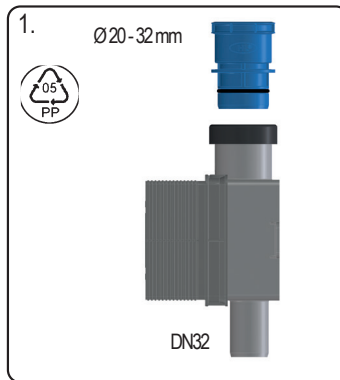

HL

HL138NH KLIMAGERÄTE-EINBAUSIPHON

72l/h DN 32

EN IN-WALL CONDENSATE SIPHON
IT SIFONE AD INCASSO PER CONDENSA
TR SPLIT KLIMALAR İÇİN GÖMME SIFON
CS/SK PODOMÍTKOVÝ SIFON PRO KLIMATIZ JEDNOTKY
HR UGRADBENI SIFON ZA KLIMA -UREĐAJE
HU KLÍMAZIFON FALBA SÜLLYESZTVE
PL SYFON PODTYNKOWY DO SKROPLIN
SL VGRADNI SIFON ZA KLIMA NAPRAVE
RO SIFON DE CONDENSAȚIE
RU СИФОН ДЛЯ КОНДИЦИОНЕРОВ
BG КОНДЕНЗАТЕН СИФОН ЗА ВГРАЖДАНЕ