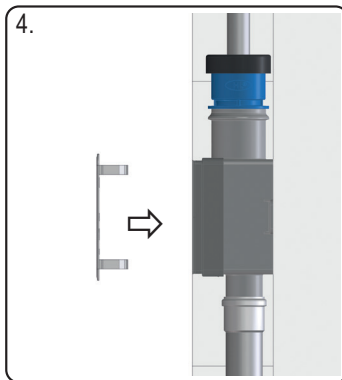

HL

HL138NH KLIMAGERÄTE-EINBAUSIPHON

72l/h DN 32

EN IN-WALL CONDENSATE SIPHON
IT SIFONE AD INCASSO PER CONDENSA
TR SPLIT KLIMALAR İÇİN GÖMME SIFON
CS/SK PODOMÍTKOVÝ SIFON PRO KLIMATIZ JEDNOTKY
HR UGRADBENI SIFON ZA KLIMA -UREĐAJE
HU KLÍMAZIFON FALBA SÜLLYESZTVE
PL SYFON PODTYNKOWY DO SKROPLIN
SL VGRADNI SIFON ZA KLIMA NAPRAVE
RO SIFON DE CONDENSAȚIE
RU СИФОН ДЛЯ КОНДИЦИОНЕРОВ
BG КОНДЕНЗАТЕН СИФОН ЗА ВГРАЖДАНЕ