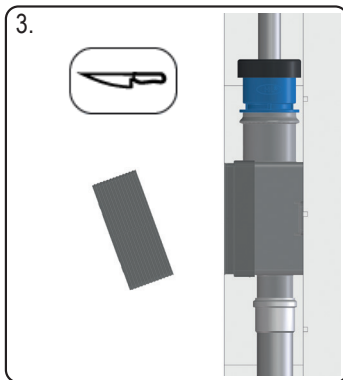

HL

HL138NH KLIMAGERÄTE-EINBAUSIPHON

72l/h DN 32

EN IN-WALL CONDENSATE SIPHON
IT SIFONE AD INCASSO PER CONDENSA
TR SPLIT KLIMALAR İÇİN GÖMME SIFON
CS/SK PODOMÍTKOVÝ SIFON PRO KLIMATIZ JEDNOTKY
HR UGRADBENI SIFON ZA KLIMA -UREĐAJE
HU KLÍMAZIFON FALBA SÜLLYESZTVE
PL SYFON PODTYNKOWY DO SKROPLIN
SL VGRADNI SIFON ZA KLIMA NAPRAVE
RO SIFON DE CONDENSAȚIE
RU СИФОН ДЛЯ КОНДИЦИОНЕРОВ
BG КОНДЕНЗАТЕН СИФОН ЗА ВГРАЖДАНЕ