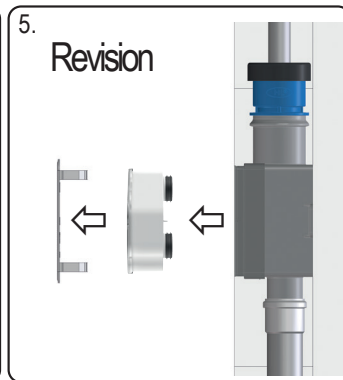

HL

HL138NH KLIMAGERÄTE-EINBAUSIPHON

72l/h DN 32

EN IN-WALL CONDENSATE SIPHON
IT SIFONE AD INCASSO PER CONDENSA
TR SPLIT KLIMALAR İÇİN GÖMME SIFON
CS/SK PODOMÍTKOVÝ SIFON PRO KLIMATIZ JEDNOTKY
HR UGRADBENI SIFON ZA KLIMA -UREĐAJE
HU KLÍMAZIFON FALBA SÜLLYESZTVE
PL SYFON PODTYNKOWY DO SKROPLIN
SL VGRADNI SIFON ZA KLIMA NAPRAVE
RO SIFON DE CONDENSAȚIE
RU СИФОН ДЛЯ КОНДИЦИОНЕРОВ
BG КОНДЕНЗАТЕН СИФОН ЗА ВГРАЖДАНЕ