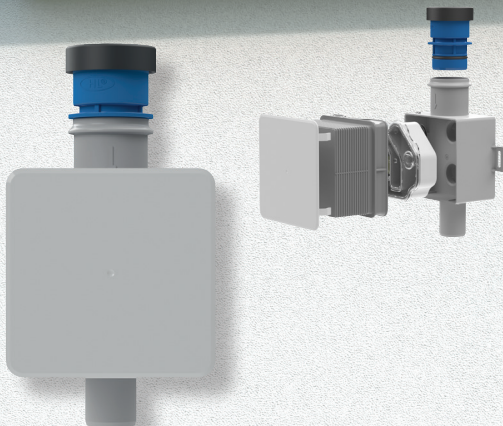

HL

HL138NH KLIMAGERÄTE-EINBAUSIPHON

72l/h DN 32

EN IN-WALL CONDENSATE SIPHON
IT SIFONE AD INCASSO PER CONDENSA
TR SPLIT KLIMALAR İÇİN GÖMME SIFON
CS/SK PODOMÍTKOVÝ SIFON PRO KLIMATIZ JEDNOTKY
HR UGRADBENI SIFON ZA KLIMA -UREĐAJE
HU KLÍMAZIFON FALBA SÜLLYESZTVE
PL SYFON PODTYNKOWY DO SKROPLIN
SL VGRADNI SIFON ZA KLIMA NAPRAVE
RO SIFON DE CONDENSAȚIE
RU СИФОН ДЛЯ КОНДИЦИОНЕРОВ
BG КОНДЕНЗАТЕН СИФОН ЗА ВГРАЖДАНЕ