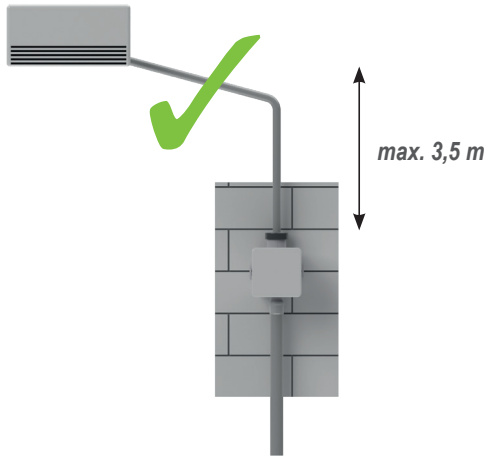

HL

HL138NH KLIMAGERÄTE-EINBAUSIPHON

72l/h DN 32

EN IN-WALL CONDENSATE SIPHON
IT SIFONE AD INCASSO PER CONDENSA
TR SPLIT KLIMALAR İÇİN GÖMME SIFON
CS/SK PODOMÍTKOVÝ SIFON PRO KLIMATIZ JEDNOTKY
HR UGRADBENI SIFON ZA KLIMA -UREĐAJE
HU KLÍMAZIFON FALBA SÜLLYESZTVE
PL SYFON PODTYNKOWY DO SKROPLIN
SL VGRADNI SIFON ZA KLIMA NAPRAVE
RO SIFON DE CONDENSAȚIE
RU СИФОН ДЛЯ КОНДИЦИОНЕРОВ
BG КОНДЕНЗАТЕН СИФОН ЗА ВГРАЖДАНЕ