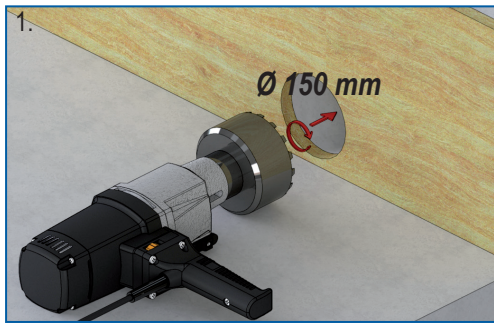

IT RECEPTOR PENTRU ATIC CU FLANSA DIN PP  
 PL WPUST ATTYKOWY DO FOLII TPO, FPO  
 RO RECEPTOR PENTRU ATIC CU FLANSA DIN PP  
 RU Паралетная воронка с фланцем из ПП  
 SL ATIKA ODTOK S PP-PRIROBNICO  
 TR PP MANSETLI YALIN DUVAR KENAR SÜZGEÇİ