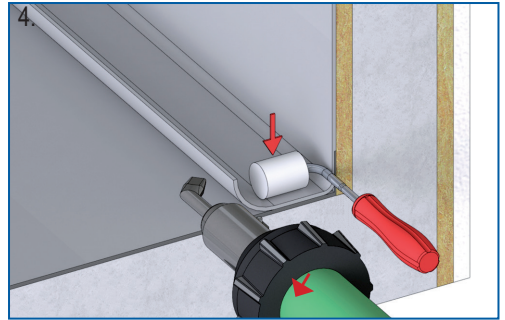

IT RECEPTOR PENTRU ATIC CU FLANSA DIN PP  
 PL WPUST ATTYKOWY DO FOLII TPO, FPO  
 RO RECEPTOR PENTRU ATIC CU FLANSA DIN PP  
 RU Паралетная воронка с фланцем из ПП  
 SL ATIKA ODTOK S PP-PRIROBNICO  
 TR PP MANSETLI YALIN DUVAR KENAR SÜZGEÇİ