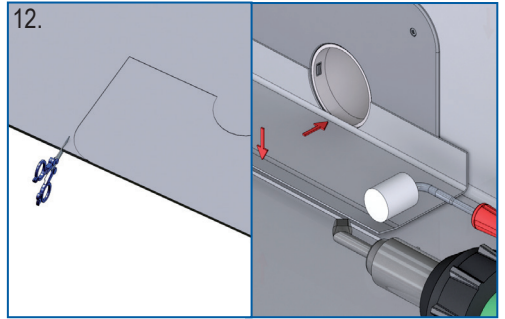

IT RECEPTOR PENTRU ATIC CU FLANSA DIN PP  
 PL WPUST ATTYKOWY DO FOLII TPO, FPO  
 RO RECEPTOR PENTRU ATIC CU FLANSA DIN PP  
 RU Паралетная воронка с фланцем из ПП  
 SL ATIKA ODTOK S PP-PRIROBNICO  
 TR PP MANSETLI YALIN DUVAR KENAR SÜZGEÇİ