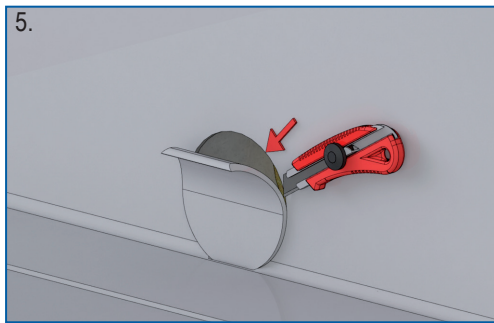

IT RECEPTOR PENTRU ATIC CU FLANSA DIN PP  
 PL WPUST ATTYKOWY DO FOLII TPO, FPO  
 RO RECEPTOR PENTRU ATIC CU FLANSA DIN PP  
 RU Паралетная воронка с фланцем из ПП  
 SL ATIKA ODTOK S PP-PRIROBNICO  
 TR PP MANSETLI YALIN DUVAR KENAR SÜZGEÇİ