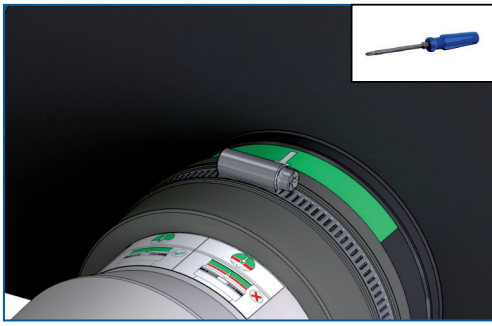

IT RECEPTOR PENTRU ATIC CU FLANSA DIN PP  
 PL WPUST ATTYKOWY DO FOLII TPO, FPO  
 RO RECEPTOR PENTRU ATIC CU FLANSA DIN PP  
 RU Паралетная воронка с фланцем из ПП  
 SL ATIKA ODTOK S PP-PRIROBNICO  
 TR PP MANSETLI YALIN DUVAR KENAR SÜZGEÇİ