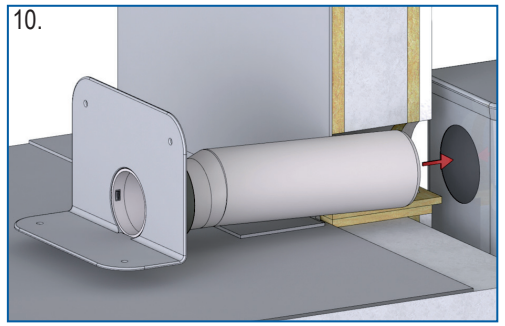

IT RECEPTOR PENTRU ATIC CU FLANSA DIN PP  
 PL WPUST ATTYKOWY DO FOLII TPO, FPO  
 RO RECEPTOR PENTRU ATIC CU FLANSA DIN PP  
 RU Паралетная воронка с фланцем из ПП  
 SL ATIKA ODTOK S PP-PRIROBNICO  
 TR PP MANSETLI YALIN DUVAR KENAR SÜZGEÇİ