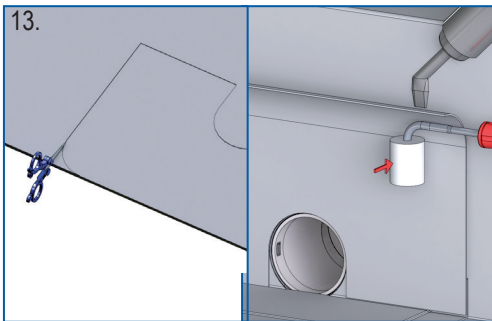

IT RECEPTOR PENTRU ATIC CU FLANSA DIN PP  
 PL WPUST ATTYKOWY DO FOLII TPO, FPO  
 RO RECEPTOR PENTRU ATIC CU FLANSA DIN PP  
 RU Паралетная воронка с фланцем из ПП  
 SL ATIKA ODTOK S PP-PRIROBNICO  
 TR PP MANSETLI YALIN DUVAR KENAR SÜZGEÇİ