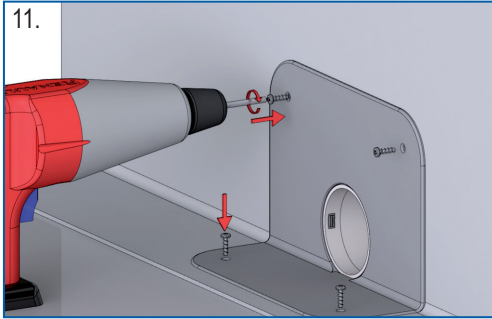

IT RECEPTOR PENTRU ATIC CU FLANSA DIN PP  
 PL WPUST ATTYKOWY DO FOLII TPO, FPO  
 RO RECEPTOR PENTRU ATIC CU FLANSA DIN PP  
 RU Паралетная воронка с фланцем из ПП  
 SL ATIKA ODTOK S PP-PRIROBNICO  
 TR PP MANSETLI YALIN DUVAR KENAR SÜZGEÇİ