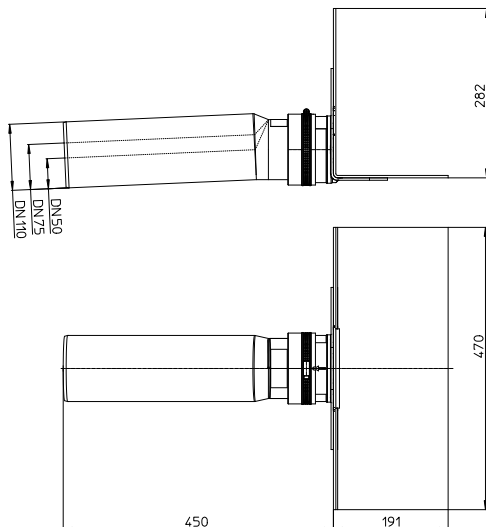

HL

HL sorgt für den guten Ablauf

TÜV
AUSTRIA

HL68H.0/50 DN 50 0,45 l/s EN1253

HL68H.0/75 DN 75 0,61 l/s EN1253

HL68H.0/110 DN 110 0,71 l/s EN1253

HL68H.0

HL068.5E

HL068.7E

HL068.10E

HL68KH

DE ATTIKABLAUF MIT BITUMENMANSCHETTE
BG БАРБАКАН С БИТУМЕН МАНШЕТ
CS/SK ATIKOVÝ ODTOK S ASFALTOVOU MANŽETOU
EN ATTICA DRAIN WITH BITUMEN MEMBRANE
HR ATIKA SLIVNIK SA BITUMENSKOM PRIRUBNICOM
HU ATTIKALEFOLYÓ BITUMENGALLÉRRAL

IT SCARICO PER TETTI PIANI, GUAINA BITUMINOSA, RACCORDO PP
PL WPUST ATYKOWY Z KOŁNIERZEM BITUMICZNYM
RO RECEPTOR PENTRU ATIC CU GULER DIN BITUM
RU ПАРАПЕТНАЯ ВОРОНКА С ФАРТУКОМ ИЗ ПОЛИМЕРБИТУМНОГО МАТЕРИАЛА
SL ATIKA ODTOK Z BITUMENSKO MANŠETO
TR BITÜM MANŞETLİ ALIN DUVAR SÜZGEÇİ

HL HUTTERER & LECHNER GMBH:
BRAUHAUSGASSE 3-5