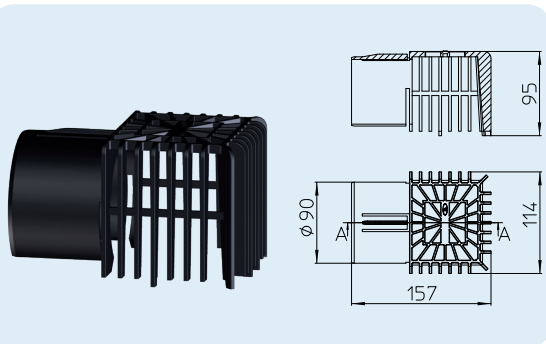

Zubehör

HL068.1E

DE LAUBFANGKORB

BG Листоуловител

CZ/SK ZÁCHYTNÝ KOŠ

EN LEAF CATCHER

HU LOMBFOGÓ KOSÁR

HR HVATAČ LIŠČA

IT RACCOGLI-FOGLIE

PL KOSZ DO WPUSTOW ATTYKOWYCH

RO PARAFRUNZAR

RU Листоуловитель

SL KOŠARA ZA LOVLJENJE LISTJA

TR YAPRAK TUTUCU