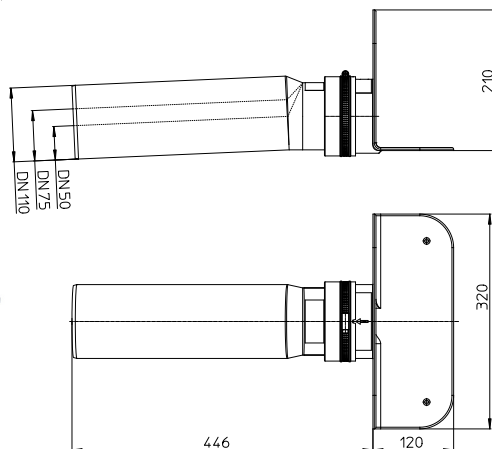

DE ATTIKABLAUF MIT PVC-FLANSCH
BG Барбакан с PVC-фланец
CS/SK ATIKOVÝ ODTOK S PVC PŘÍRUBOU
EN ATTICA DRAIN WITH PVC FLANGE
HR ATIKA SLIVNIK SA PVC PRIRUBNICOM
HU ATTIKALEFOLYÓ PVC GALLÉRRAL

IT RECEPTOR PENTRU ATIC CU FLANSA DIN PVC
PL WPUST ATTYKOWY DO FOLII PVC
RO RECEPTOR PENTRU ATIC CU FLANSA DIN PVC
RU Паралетная воронка с фланцем из ПВХ
SL ATIKA ODTOK S PVC-PRIROBNICO
TR PVC - FLANSLI ALIN DUVAR SÜZGEÇİ

HL HUTTERER & LECHNER GMBH:
BRAUHAUSGASSE 3-5
A-2325 HIMBERG