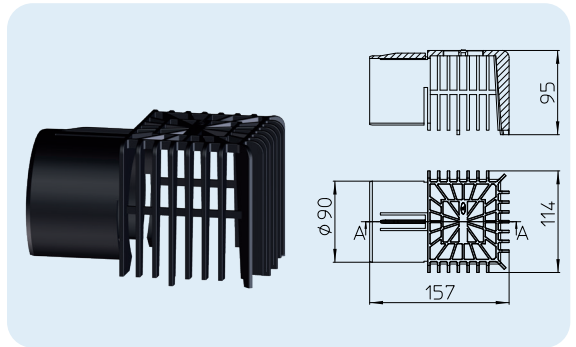

Zubehör

HL068.1E

DE LAUBFANGKORB

BG Листоуловител

CZ/SK ZÁCHYTNÝ KOŠ

EN LEAF CATCHER

HU LOMBFÖGŐ KOSÁR

HR HVATAČ LIŠČA

IT RACCOGLI-FOGLIE

PL KOSZ DO WPUSTOW ATTYKOWYCH

RO PARAFRUNZAR

RU Листоуловитель

SL KOŠARA ZA LOVLJENJE LISTJA

TR YAPRAK TUTUCU