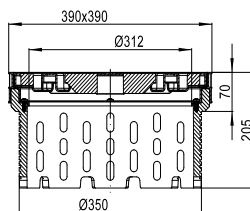

HL635N

HL635N.5E