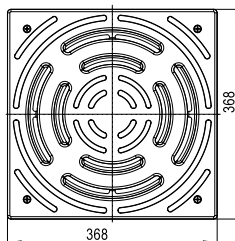

HL

HL sorgt für den guten Ablauf

TÜV
AUSTRIA

HL635N

HL635N.0

DIN 1986-3
EN 1253-2

HL635N

HL635N.5E

HL635N.1

HL635N.0

DE KONTROLL- UND DRAINAGESCHACHT
EN DRAINAGE AND INSPECTION CHAMBER
BG РЕВИЗИОННА И ДРЕНАЖНА ШАХТА
CS/SK KONTROLNÍ A DRENÁŽNÍ ŠACHTA
HR REVIZIJSKO I KONTROLNO OKNO
HU KONTROLLAKNA

IT POZZETTO DI ISPEZIONE E DRENAGGIO
PL NASADA KONTROLNO - DRENAŻOWA
RO CAMIN DE DRENAJ SI INSPECTIE
RU ДРЕНАЖНЫЙ И ИНСПЕКЦИОННЫЙ КОЛОДЕЦ
SL NADZORNI- IN DRENAŽNI JAŠEK
TR DRENAJ VE MÜDAHALE HAZNESİ

HL HUTTERER & LECHNER GMBH:
BRAUHAUSGASSE 3-5
A-2325 HIMBERG