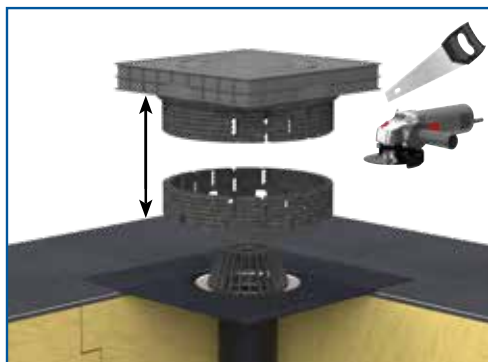

HL

HL sorgt für den guten Ablauf

TÜV
AUSTRIA

HL635N

HL635N.0

DIN 1986-3
EN 1253-2

HL635N

HL635N.5E

HL635N.1

HL635N.0

DE KONTROLL- UND DRAINAGESCHACHT
EN DRAINAGE AND INSPECTION CHAMBER
BG РЕВИЗИОННА И ДРЕНАЖНА ШАХТА
CS/SK KONTROLNÍ A DRENÁŽNÍ ŠACHTA
HR REVIZIJSKO I KONTROLNO OKNO
HU KONTROLLAKNA

IT POZZETTO DI ISPEZIONE E DRENAGGIO
PL NASADA KONTROLNO - DRENAŻOWA
RO CAMIN DE DRENAJ SI INSPECTIE
RU ДРЕНАЖНЫЙ И ИНСПЕКЦИОННЫЙ КОЛОДЕЦ
SL NADZORNI- IN DRENAŽNI JAŠEK
TR DRENAJ VE MÜDAHALE HAZNESİ

HL HUTTERER & LECHNER GMBH:
BRAUHAUSGASSE 3-5
A-2325 HIMBERG