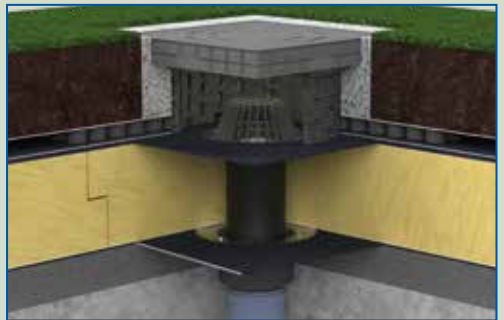

Einbaubeispiele/ Examples