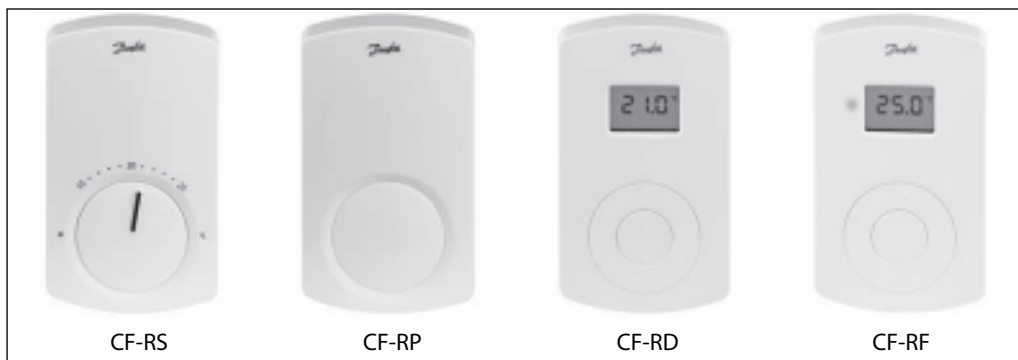

Техническое описание

Комнатные терморегуляторы CF-Rx для систем напольного отопления с беспроводным регулированием

Область применения

Комнатные терморегуляторы серии CF-Rx является частью системы напольного отопления с беспроводным регулированием Danfoss CF2+.

Коммуникация между основным регулятором CF-MS и комнатными терморегуляторами CF-Rx осуществляется по двунаправленной беспроводной связи. Все терморегуляторы имеют функцию Link Test (проверка наличия связи между устройствами) и светодиод, сигнализирующий о низком заряде элементов питания.

Комнатные терморегуляторы доступны в 4-х версиях.

Стандартный терморегулятор CF-RS:

- Простое подключение к основному регулятору с помощью функции Link Test.
- Возможность ограничения максимального и минимального значений температурной настройки.
- Питание от двух щелочных батареек (2 x 1,5 В AA).
- Светодиодная индикация низкого заряда элементов питания.