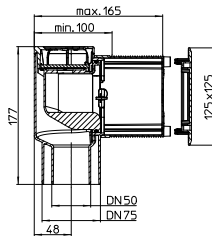

Přislúšenstvo
Přislúšenství
Akcesoria

Oprema
Accessori
Pribor

Schnitt A-A

HL HUTTERER + LECHNER GMBH
BRAUHAUSGASSE 3 - 5
A-2325 HIMBERG