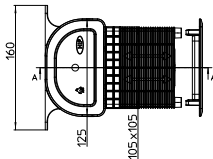

HL

Nicht kleben
Do not glue
nem ragasztható

yapıştırılmaz
несклеиваемый
не се залепява

neda sa lepiti
nelepit
nie sklejać

ni za lepljenje
non incollabile
nije za lijepliti

Rohrbelüfter
Ventpipe
Aeratore a membrana

Havalandırma şapkası
Prívzdušňovací ventily
Cijevni dozračnici

Légbeszívók
Napowietrzacze
cevni prezračevalci

Aeratoare
Вентиляционные клапаны
Вентиляционные клапаны

Nicht schweißen
Do not weld
nem hegeszthető

kaynatılmaz
несвариваемый
не се заварява

neda sa zvariti
nesvařovat
nie zgrzewać

ni za varjenje
non saldabile
nije za varenje

Reinigung
Cleaning
Pulitura

Temizlik
Čištění
Čišćenje

Tisztítás
Oczyścić
Čišćenje

Curățare
Возможность чистки
Почистване

Schneiden
Cut
Tagliare

Kesin
Řezat
Sečenje

Vágható
Ciąć
Rezati

Täiera
Возможность укорачивания
Рязане

Zubehör
Accessori
Együtt hasznáható

Aksanlar
Запасные компоненты
Принадлежности

Přislúšenstvo
Přislúšenství
Akcesoria

Oprema
Accessori
Pribor

Schnitt A-A

HL HUTTERER + LECHNER GMBH
BRAUHAUSGASSE 3 - 5
A-2325 HIMBERG