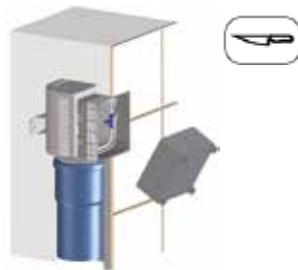

HL

1.

DN50/75

2.

min. 100 mm / max. 165 mm

3.

HL HUTTERER + LECHNER GMBH
BRAUHAUSGASSE 3 - 5
A-2325 HIMBERG