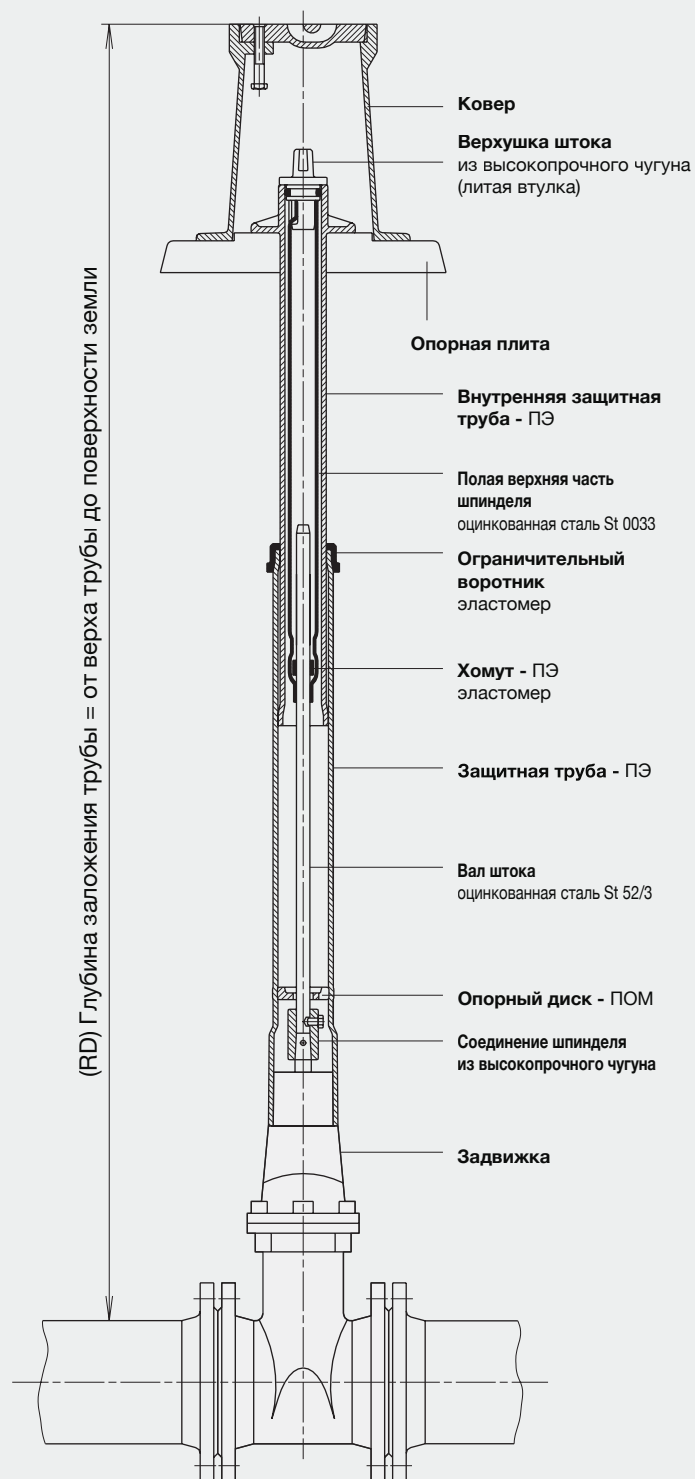

Чертеж: Монтаж штока E2