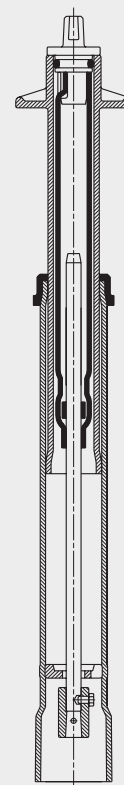

ШТОКИ

шток фикс. длины или телескопический

Описание изделия

- один шток для нескольких диаметров задвижек
- защитный кожух с встроенной блокирующей системой
- НЕ требуется никаких дополнительных фиксаторов (болты и т.п.)

Аксессуары

Удлинение штока фиксированной длины
№ заказа 7830 Цена за 1 м
№ 3481

для задвижек

E2 и „КОМБИ” E2 DN 50 - 200

№ 9000E2

№ 9500E2

фикс. длины

телескопический

Номер заказа	Исполнение	Глубина	для диаметров / DN								
			50 - 100	125/150	200	250	300	350	400	500	600
9000E2	фикс. длины	1,00 м									
		1,25 м									
		1,50 м									
		1,90 м									
		2,00 м									
		2,40 м									
9500E2	телескопический	2,50 м									
		1,30 - 1,80 м									
		1,35 - 1,80 м									
		1,40 - 1,80 м									
		1,50 - 1,80 м									
		1,90 - 2,20 м									
		2,00 - 2,30 м									
		2,00 - 2,50 м									
2,50 - 3,50 м											
2,60 - 3,50 м											

Чертеж: Монтаж штока E2