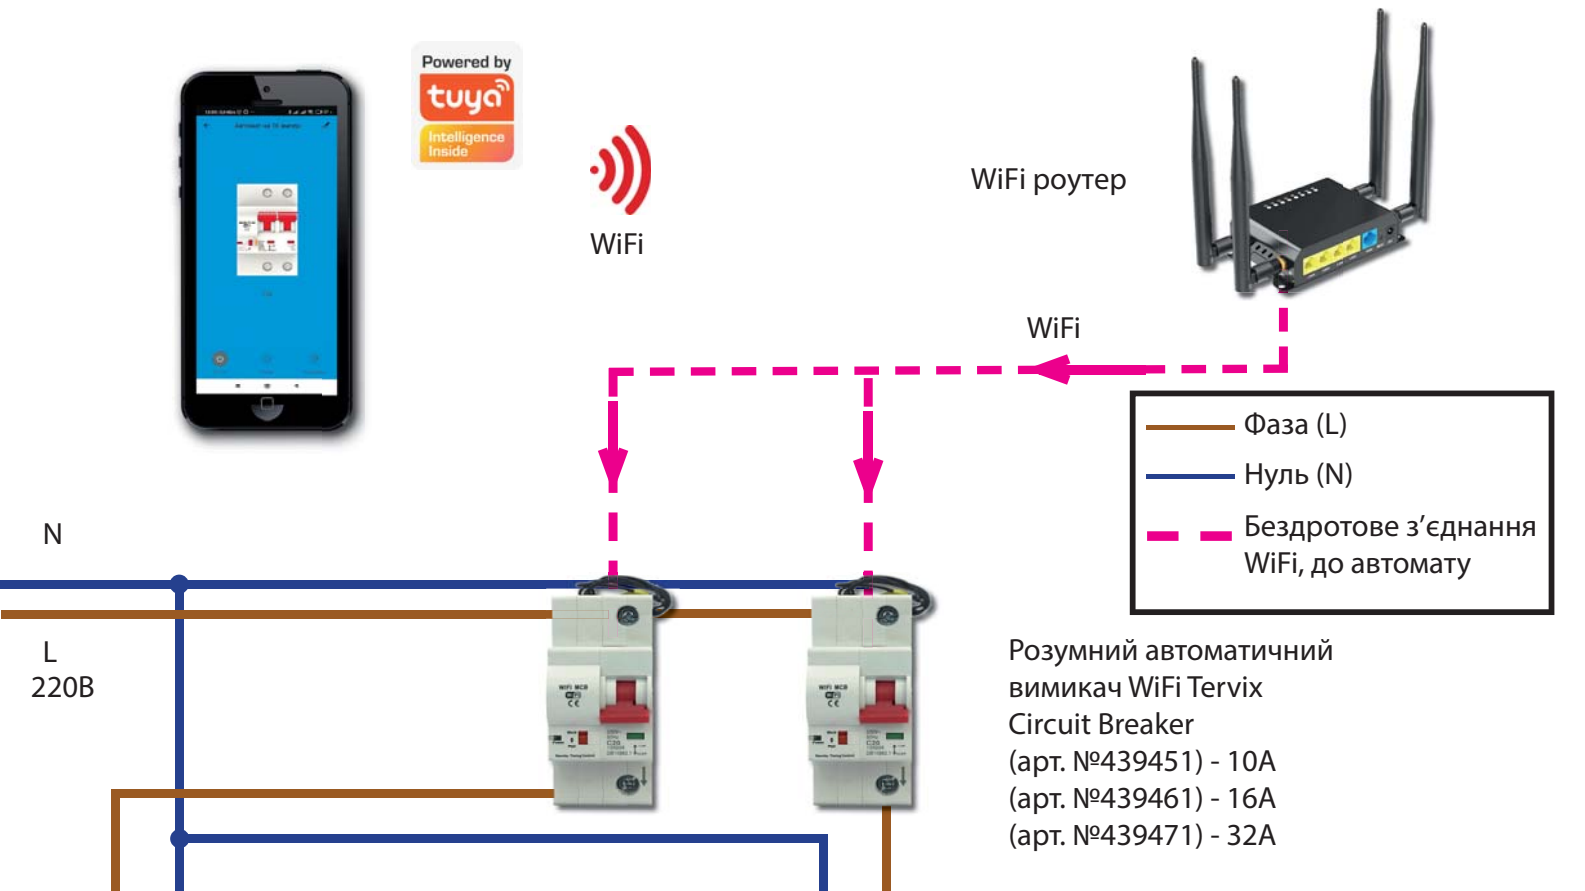

- Віддалене управління освітленням з будь-якого місця де є інтернет
- Вкл/викл/регулювання яскравості освітлення звичайним вимикачем (дублювання)
- Зручний монтаж (коробка/щиток)
- Не потребує додаткового контролера

Різнокольорове освітлення квартири / будинку з використанням контролера RGBCW LED стрічки WiFi Tervix

- Віддалене управління освітленням з будь-якого місця де є інтернет
- Вкл/викл, регулювання яскравості, зміна кольору за допомогою додатку
- Не потребує додаткового контролера
- Колір стрічки RGB+CW+WW
- Управління LED стрічкою 12В та 24В

Комплексне освітлення квартири / будинку з використанням «кінетичних» вимикачів Tervix WiFi + RF

Безпроводний вимикач Tervix RF Switch (без живлення)
 (арт. №432771) - 1 клавіша
 (арт. №433771) - 2 клавіші
 (арт. №438771) - 3 клавіші

Електричний захист квартири / будинку з використанням розумних автоматичних вимикачів WiFi Tervix

- Віддалене управління електрообладнанням з будь-якого місця де є інтернет
- Має вбудований електромотор та редуктор
- Можна керувати як вручну так і через додаток
- Працює по WiFi
- Не потребує додаткового контролеру