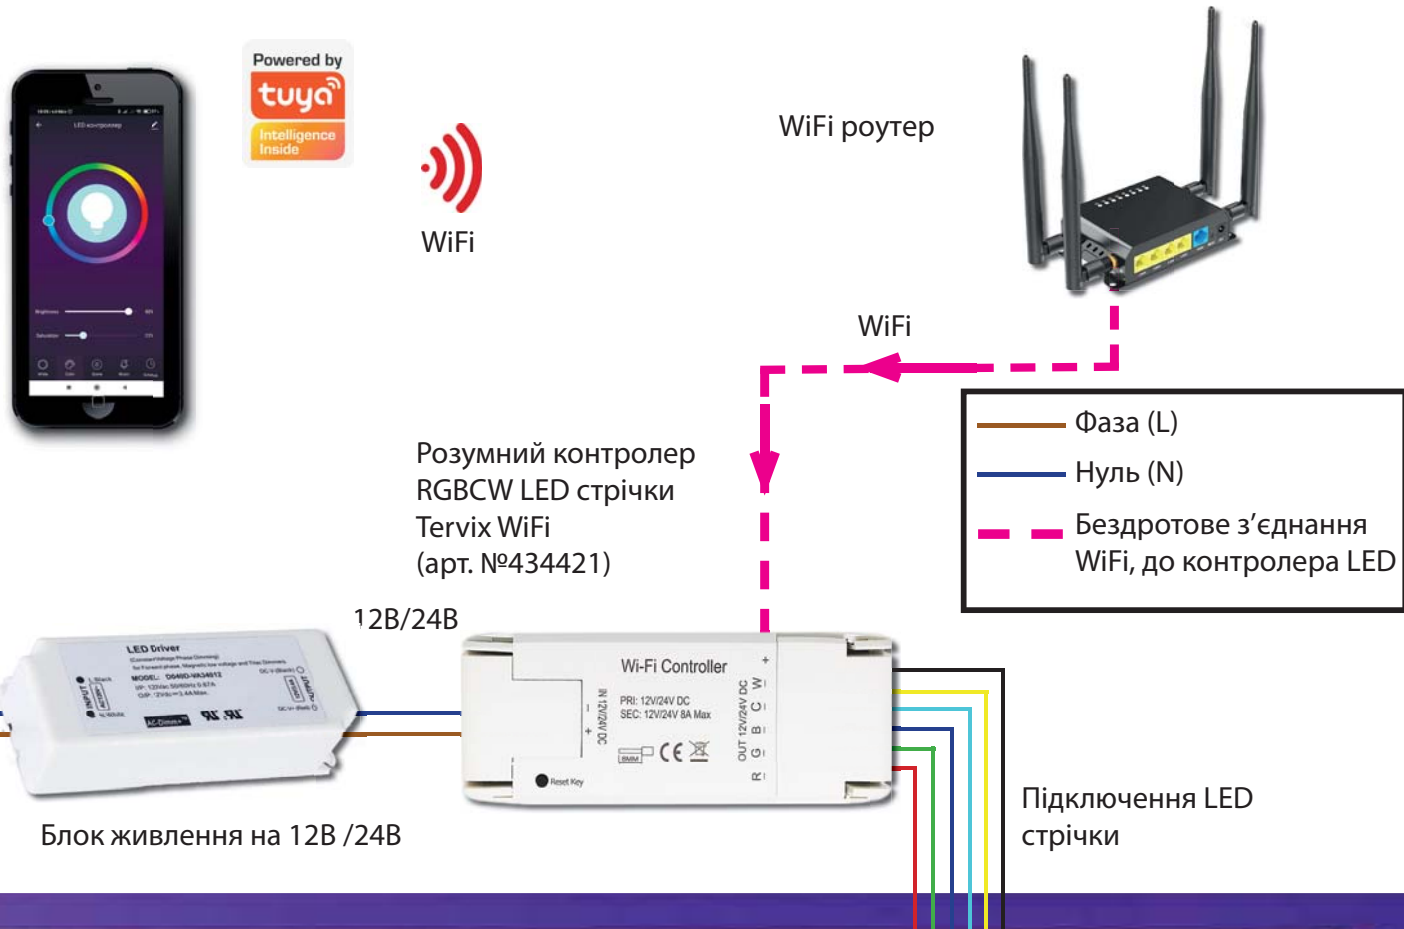

Різнокольорове освітлення квартири / будинку з використанням контролера RGBCW LED стрічки WiFi Tervix