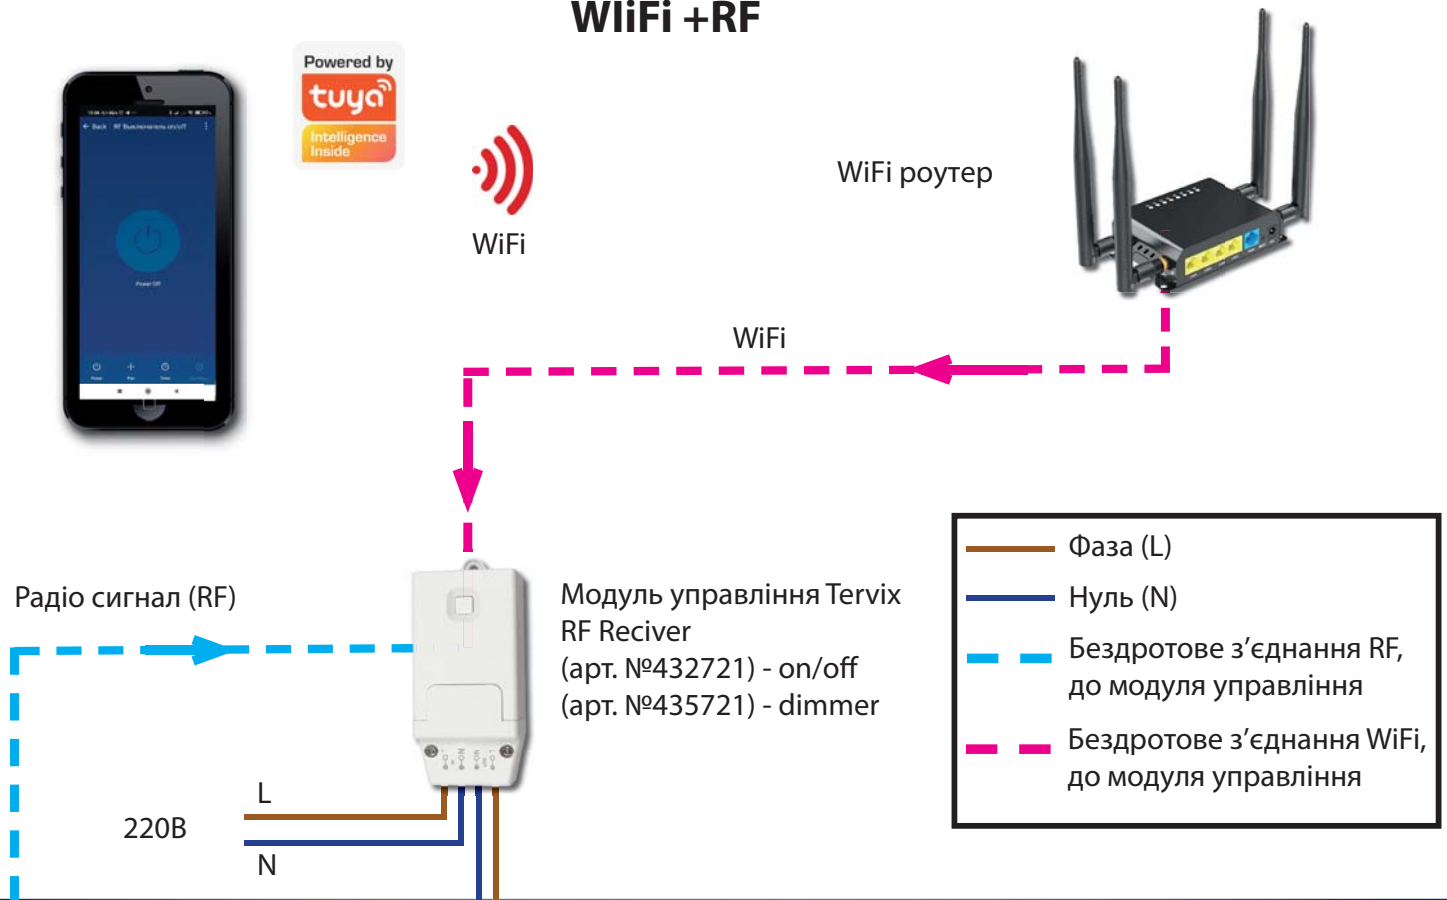

Комплексне освітлення квартири / будинку з використанням «кінетичних» вимикачів Tervix WiFi + RF

Безпроводний вимикач Tervix RF Switch (без живлення)
(арт. №432771) - 1 клавіша
(арт. №433771) - 2 клавіші
(арт. №438771) - 3 клавіші

- Віддалене управління освітленням з будь-якого місця де є інтернет
- Вимикач який не потребує живлення
- Один модуль управління на одну лінію освітлення - вимикачів не обмежено
- Вкл/викл та димер
- Зв'язок по радіосигналу 433 МГц (RF)
- Сучасний дизайн
- Не потребує додаткового контролеру