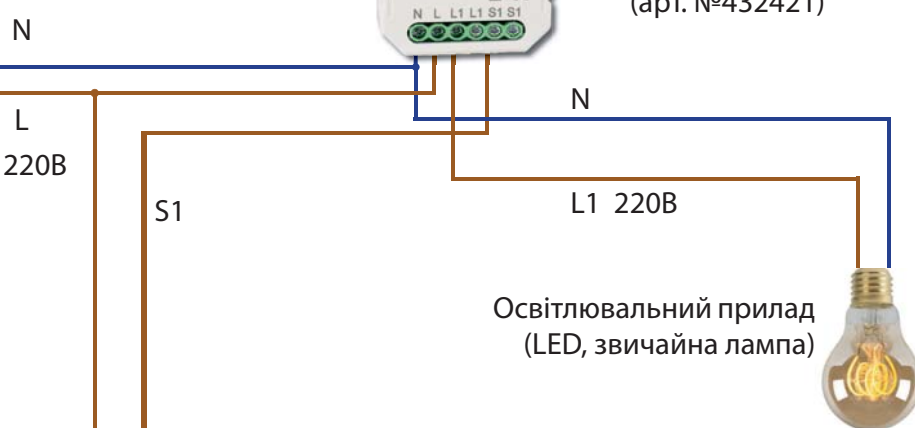

Автоматизация управления Smart Scene чи «розумним» пристроєм за допомогою програмованих кнопок-вимикачів Tervix ZigBee (на батарейках)

Комплексне освітлення квартири / будинку з використанням модулів освітлення WiFi Tervix (фаза L + нуль N)

WiFi

WiFi роутер

WiFi

Розумний вимикач Tervix WiFi 1 клавиша (арт. №432421)

- Фаза (L)
- Нуль (N)
- - - Бездротове з'єднання WiFi, до вимикача

Освітлювальний прилад (LED, звичайна лампа)

Варіанти монтажу

На DIN рейку

Під вимикач / розетку

Класичний вимикач

Розумний вимикач Tervix WiFi 2 клавиші (арт. №433421)

Розумний вимикач-регулятор Tervix WiFi Dimmer 1 клавиша (арт. №435421)

Розумний вимикач-регулятор Tervix WiFi Dimmer 2 клавиші (арт. №436421)