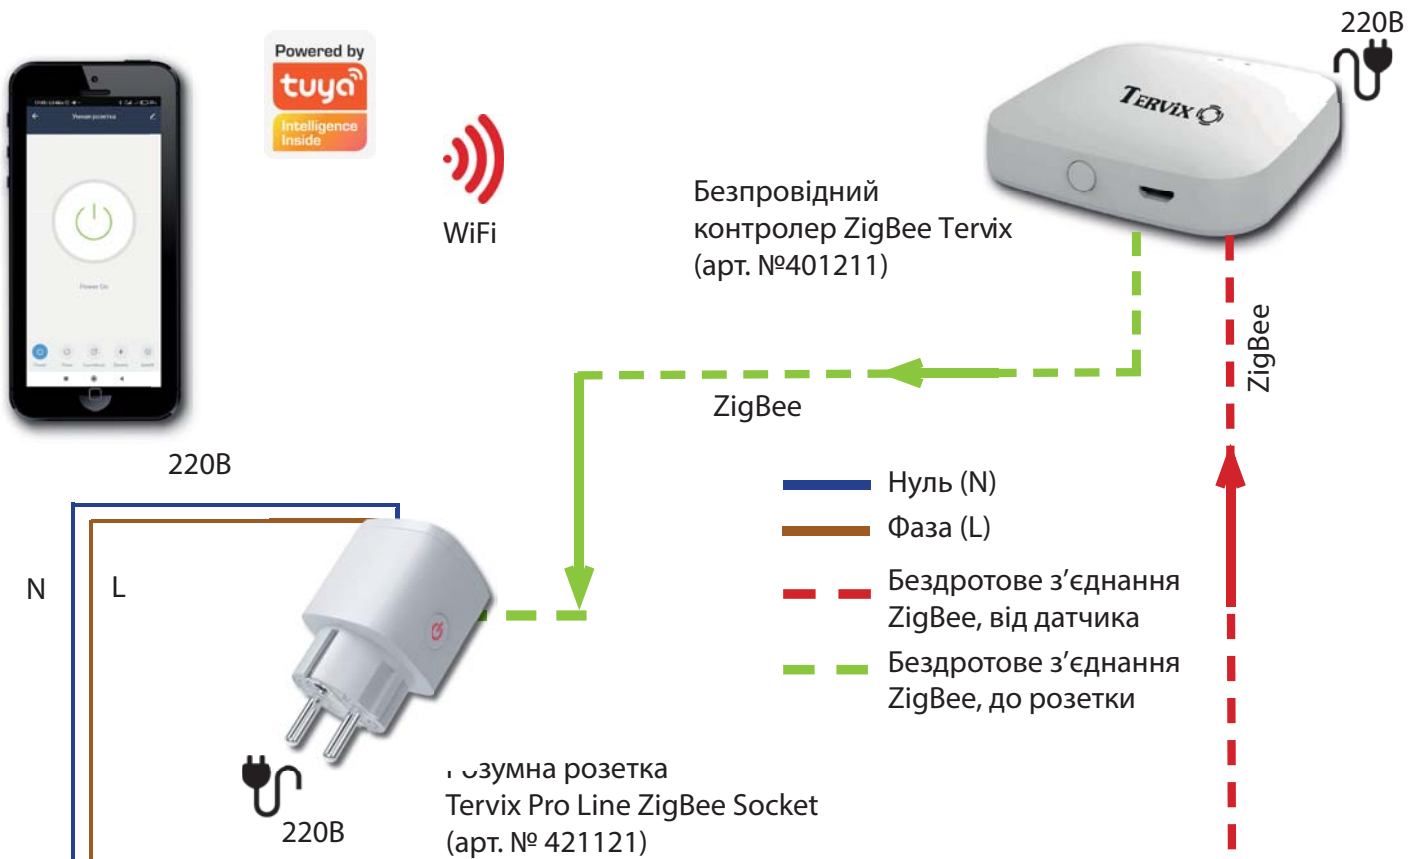

Комплект відеодомофон WiFi + Ethernet Tervix (арт. № 475420)

Розумний WiFi замок для дверей Tervix Smart Lock WiFi (арт. № 452440)

Внутрішня панорамна WiFi камера Tervix Minion (арт. № 471421)

Зовнішня WiFi IP камера 2MP Tervix (арт. № 472681)

Система захисту від грибку у ванній Tervix ZigBee Mold Stop

Витяжний вентилятор

- Нуль (N)
- Фаза (L)
- - - Бездротове з'єднання ZigBee, від датчика
- - - Бездротове з'єднання ZigBee, до вимикача

Безпроводний датчик температури та вологості Tervix ZigBee (арт. № 413031)

- Автоматичне вкл/викл витяжного вентилятора
- Вкл/викл вентилятора класичним вимикачем або через додаток
- Автономна робота по протоколу ZigBee
- Безпроводний датчик

Система контролю вологості повітря Tervix ZigBee Control Humidity

- Автоматичне вкл/викл розетки (зволожувача)
- Вкл/викл розетки через додаток
- Автономна робота по протоколу ZigBee
- Безпроводний датчик

Освітлення

Автоматичне вмикання світла при відкриванні входних дверей та вимкання при відсутності руху