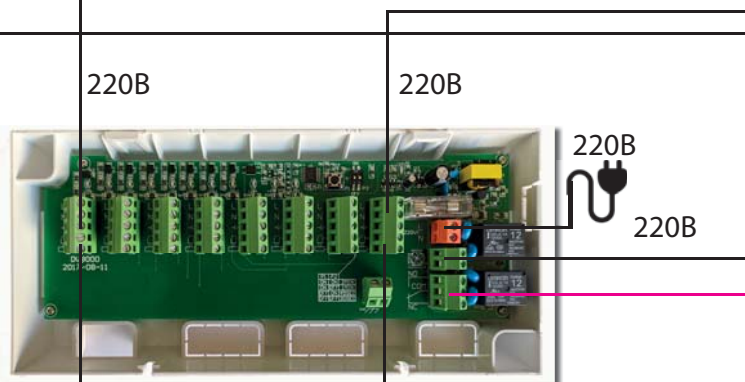

220В

220В

220В

220В

«Сухий» контакт