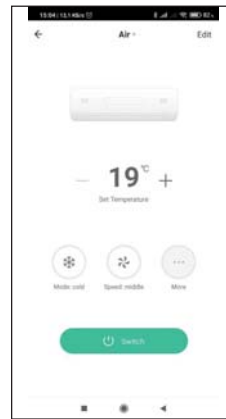

Автоматичне відкриття / закриття ролетів (жалюзі)

Класичний вимикач

- Відкриття / закриття ролетів (жалюзі):
- часткове та повне
 - з додатку
 - по смарт сцені
 - по часі
 - пультом
 - вручну вимикачем
 - управління будь-яким мотором на 220В

Управління одним ІЧ пультом всіма пристроями

Телевізор

Кондиціонер

Ресівер

WiFi

- Керування з одного додатку будь-яким пристроєм, що має ІЧ управління
- Необмежена кількість пультів (пристроїв)
- Працює на 360°
- Створення Smart Scene (алгоритму дії) з будь-яким датчиком та приладом, що працює в додатку Tuya
- Компактний
- Сучасний дизайн