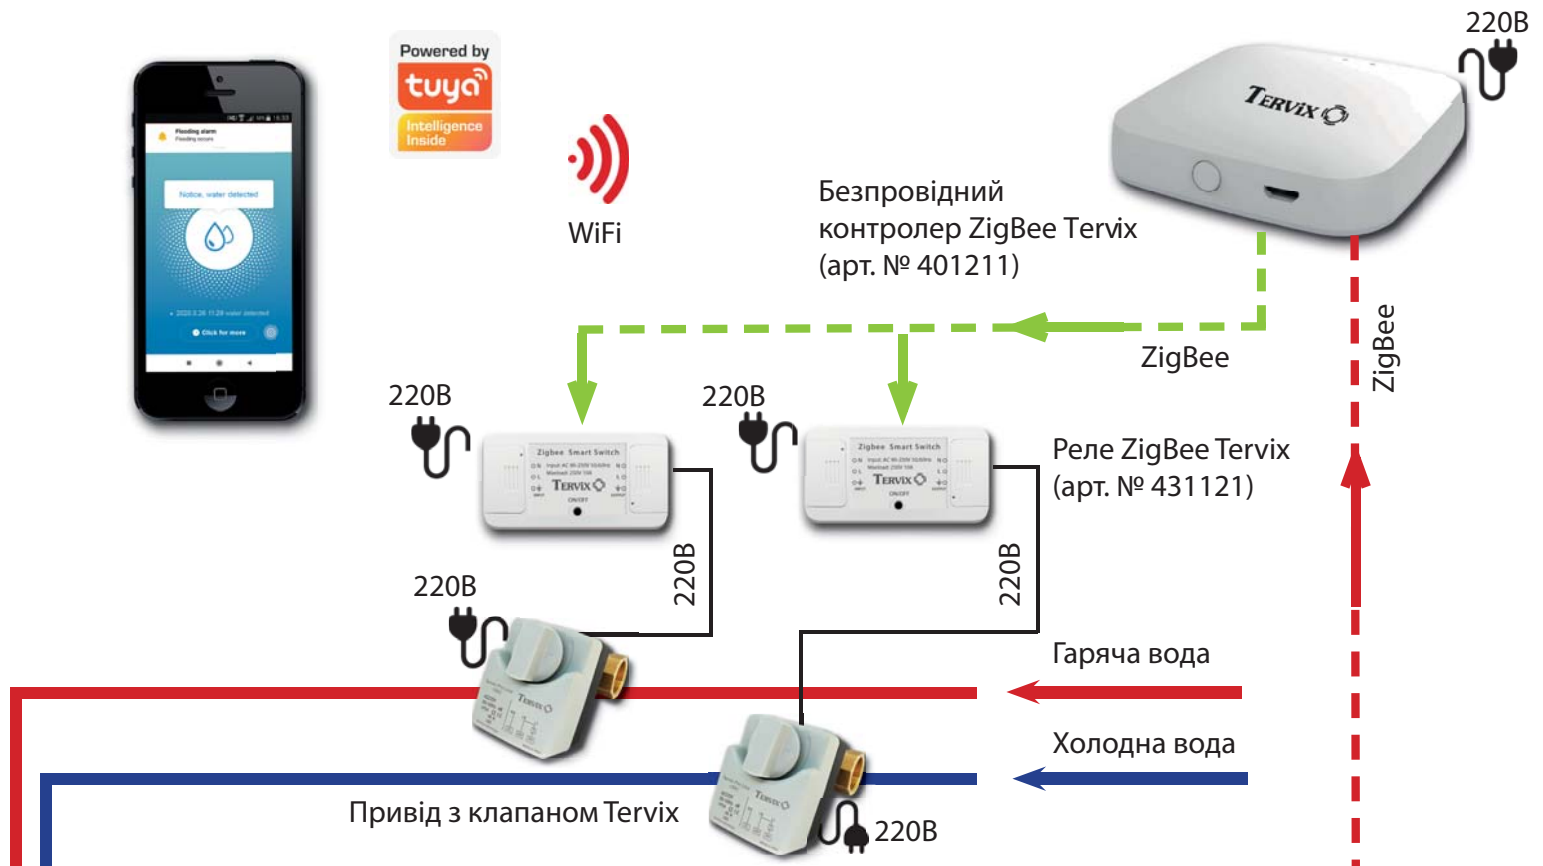

220В

Провідне з'єднання - «сухий» (безнапругний) контакт

- Віддалене управління котлом
- Управління температурою через додаток Tuya Smart
- Управління з будь якого місця де є інтернет
- Тижневе програмування
- Провідне з'єднання термостата та котла

Системи безпеки

Система захисту від потопу Tervix ZigBee Water Stop

— Дротове з'єднання
 - - - Бездротове з'єднання ZigBee, від датчика
 - - - Бездротове з'єднання ZigBee, до реле

Датчик наявності води ZigBee Tervix (арт. № 411031)

Датчик наявності води ZigBee Tervix (арт. № 411021)

- Повідомлення на телефон/планшет
- Автоматичне перекриття води
- Автономна робота по протоколу ZigBee
- Бездротові датчики

Система захисту від витоку газу Tervix ZigBee Gas Stop System та датчик задимлення

Газова магістраль

- Повідомлення на телефон/планшет
- Автоматичне перекриття газу (1 сек)
- Автономна робота по протоколу ZigBee
- Бездротові датчики

Система контролю якості повітря

— Дротове з'єднання
 - - - Бездротове з'єднання ZigBee, від датчика
 - - - Бездротове з'єднання ZigBee, до реле