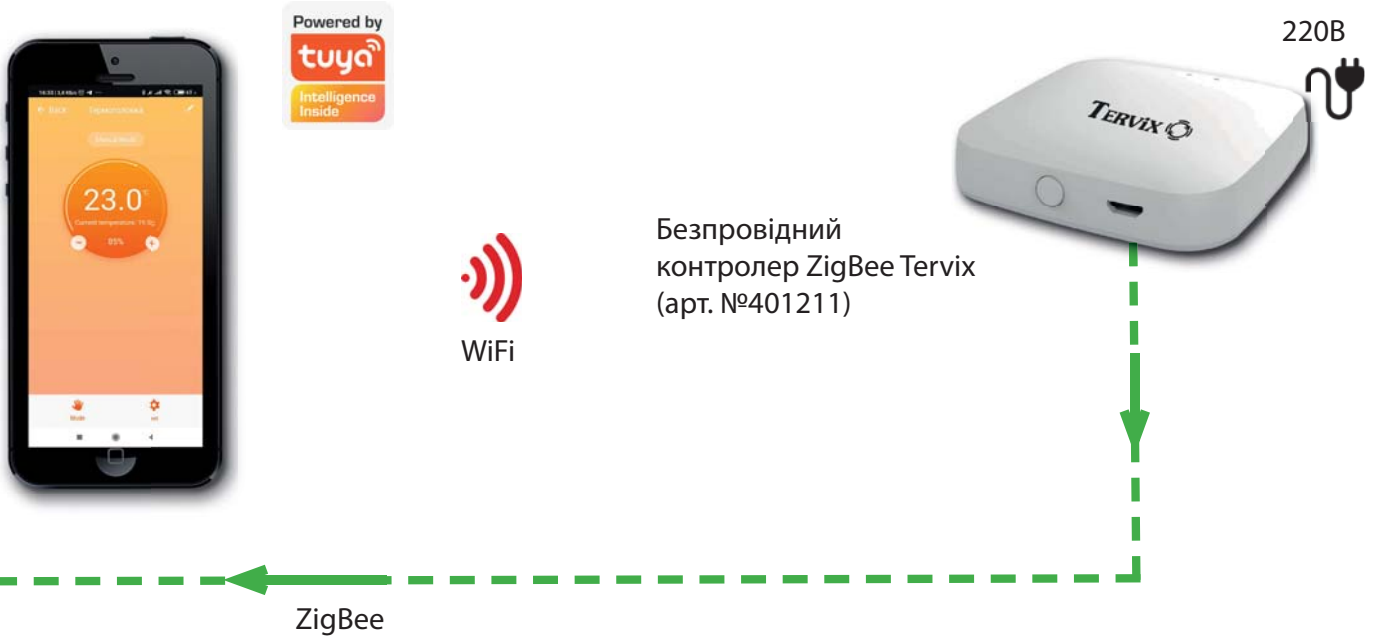

Каталог рішень для розумного будинку TERViX

Tervix

Розумні рішення для розумного будинку

ОПАЛЕННЯ

Безпроводне управління радіаторами

Бездротове з'єднання ZigBee, до термоголовки

- Безпроводне віддалене управління радіатором
- Управління температурою через додаток Tuya Smart
- Управління з будь-якого місця де є інтернет
- Тижневе програмування
- Живлення - 2 батарейки (AA), до 2 років роботи

Безпроводна термоголовка EVA2 Tervix (ZigBee) (арт. №228731)

Водяна тепла підлога (класична система)

Змішувальний вузол Tervix Pro Line (арт. № 521431)

Кран з термометром Tervix Pro Line (арт. № 545021, 545020)