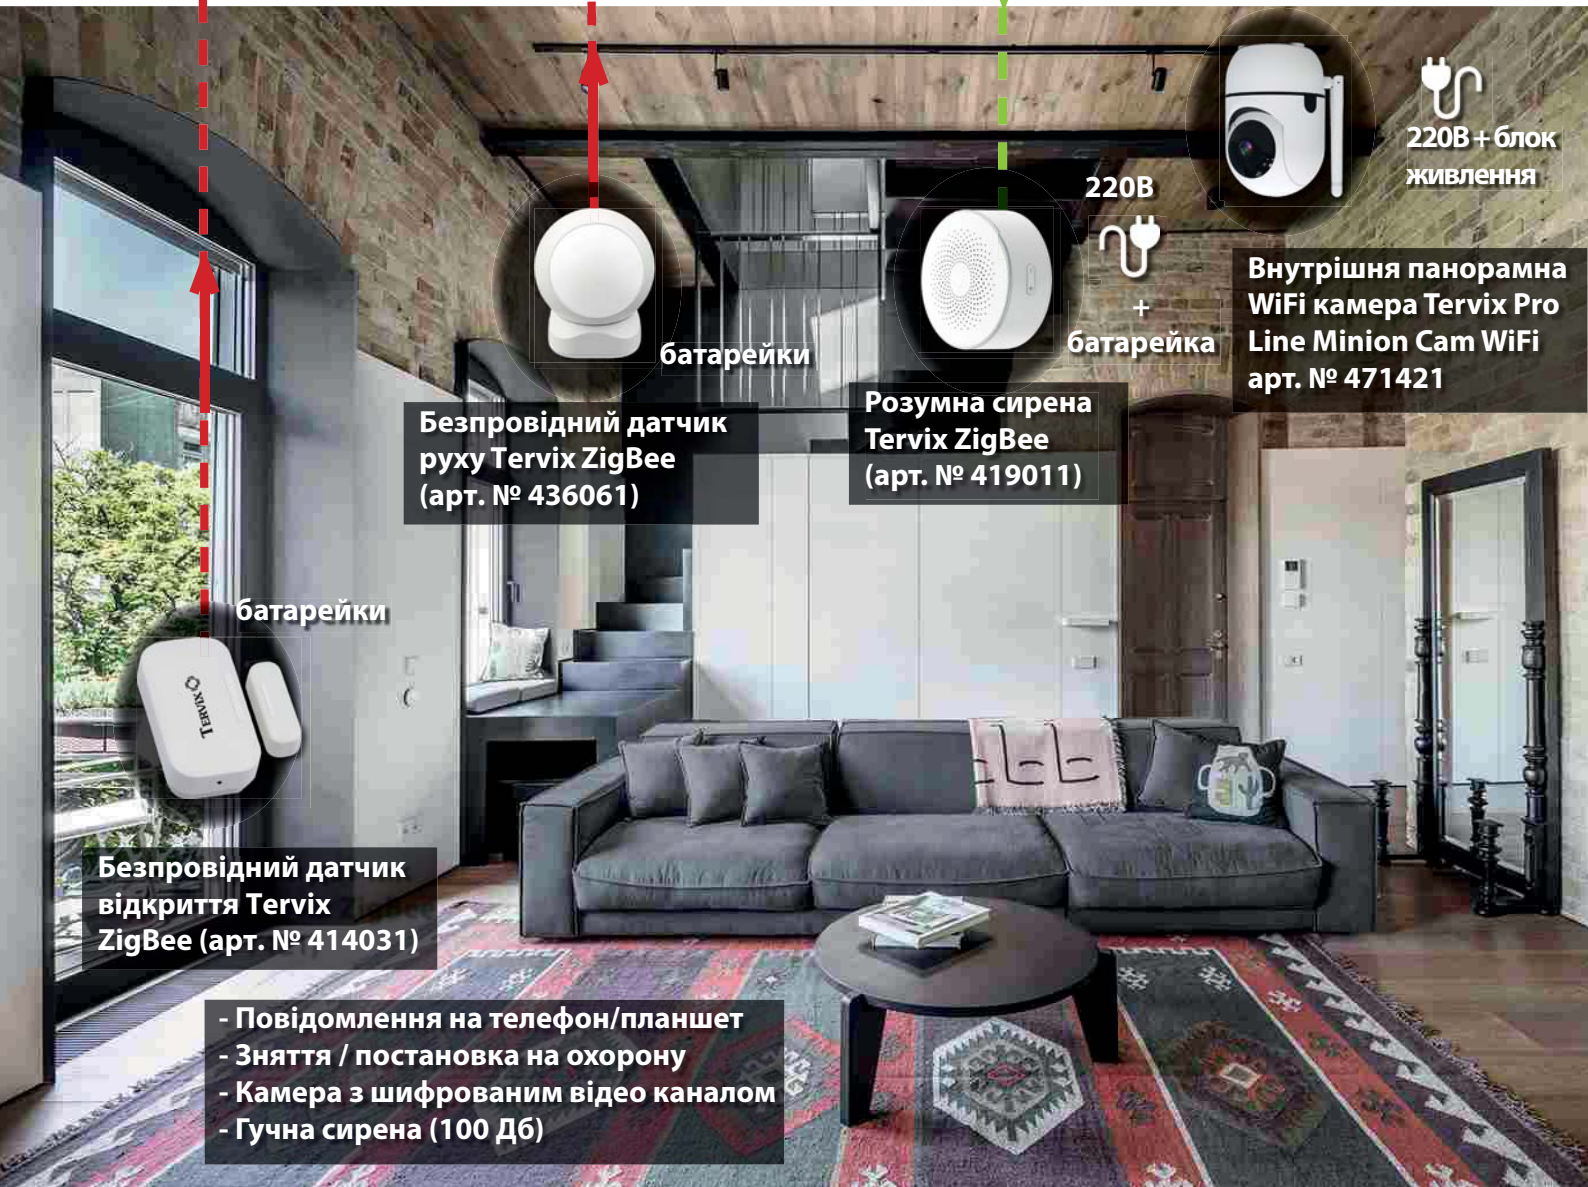

Незалежна система охорони квартири Tervix