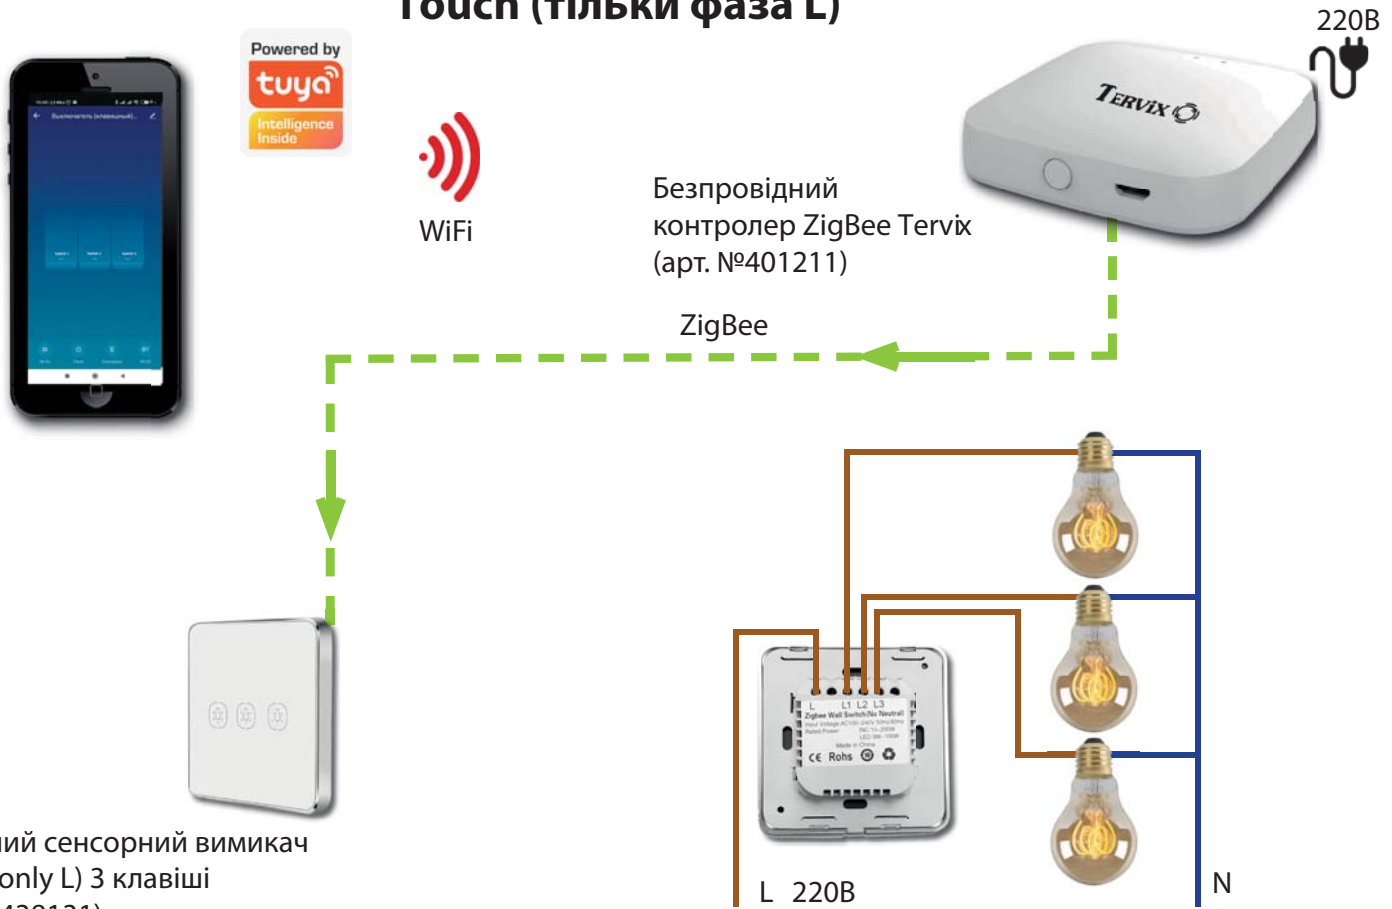

Комплексне освітлення квартири / будинку з існуючим ремонтом з використанням вимикачів ZigBee Tervix Touch (тільки фаза L)

Розумний сенсорний вимикач Tervix (only L) 1 клавiша (арт. №432131)