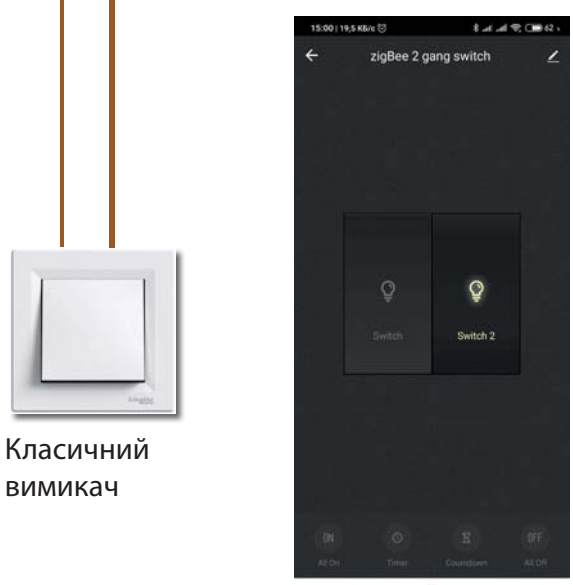

Класичний вимикач

Безпроводний датчик освітлення Tervix ZigBee (арт. №418041)

Різнокольорове освітлення квартири / будинку з використанням ZigBee контролера RGBCW LED стрічки Tervix

- Віддалене управління освітленням з будь-якого місця де є інтернет
- Вкл/викл, регулювання яскравості, зміна кольору за допомогою додатку
- Працює по протоколу ZigBee
- Колір стрічки RGB+CW+WW
- Управління LED стрічкою 12В та 24В

Комплексне освітлення квартири / будинку з використанням модулів освітлення ZigBee Tervix (фаза L + нуль N)

- Віддалене управління освітленням з будь-якого місця де є інтернет
- Вкл/викл/регулювання яскравості освітлення звичайним вимикачем (дублювання)
- Зручний монтаж (коробка/щиток)
- Надійний зв'язок по протоколу ZigBee

Комплексне освітлення квартири / будинку з існуючим ремонтом з використанням модулів освітлення ZigBee Tervix (тільки фаза L)

— Фаза (L)
— Нуль (N)
— Бездротове з'єднання ZigBee, до вимикача

Варіанти монтажу

На DIN рейку

Під вимикач / розетку

Розумний вимикач Tervix ZigBee Switch (only L) 2 клавіші (арт. №433141)

- Віддалене управління освітленням з будь-якого місця де є інтернет
- Вкл/викл освітлення звичайним вимикачем (дублювання)
- Зручний монтаж (коробка/щиток)
- Для підключення потрібна тільки фаза (L)
- Надійний зв'язок по протоколу ZigBee