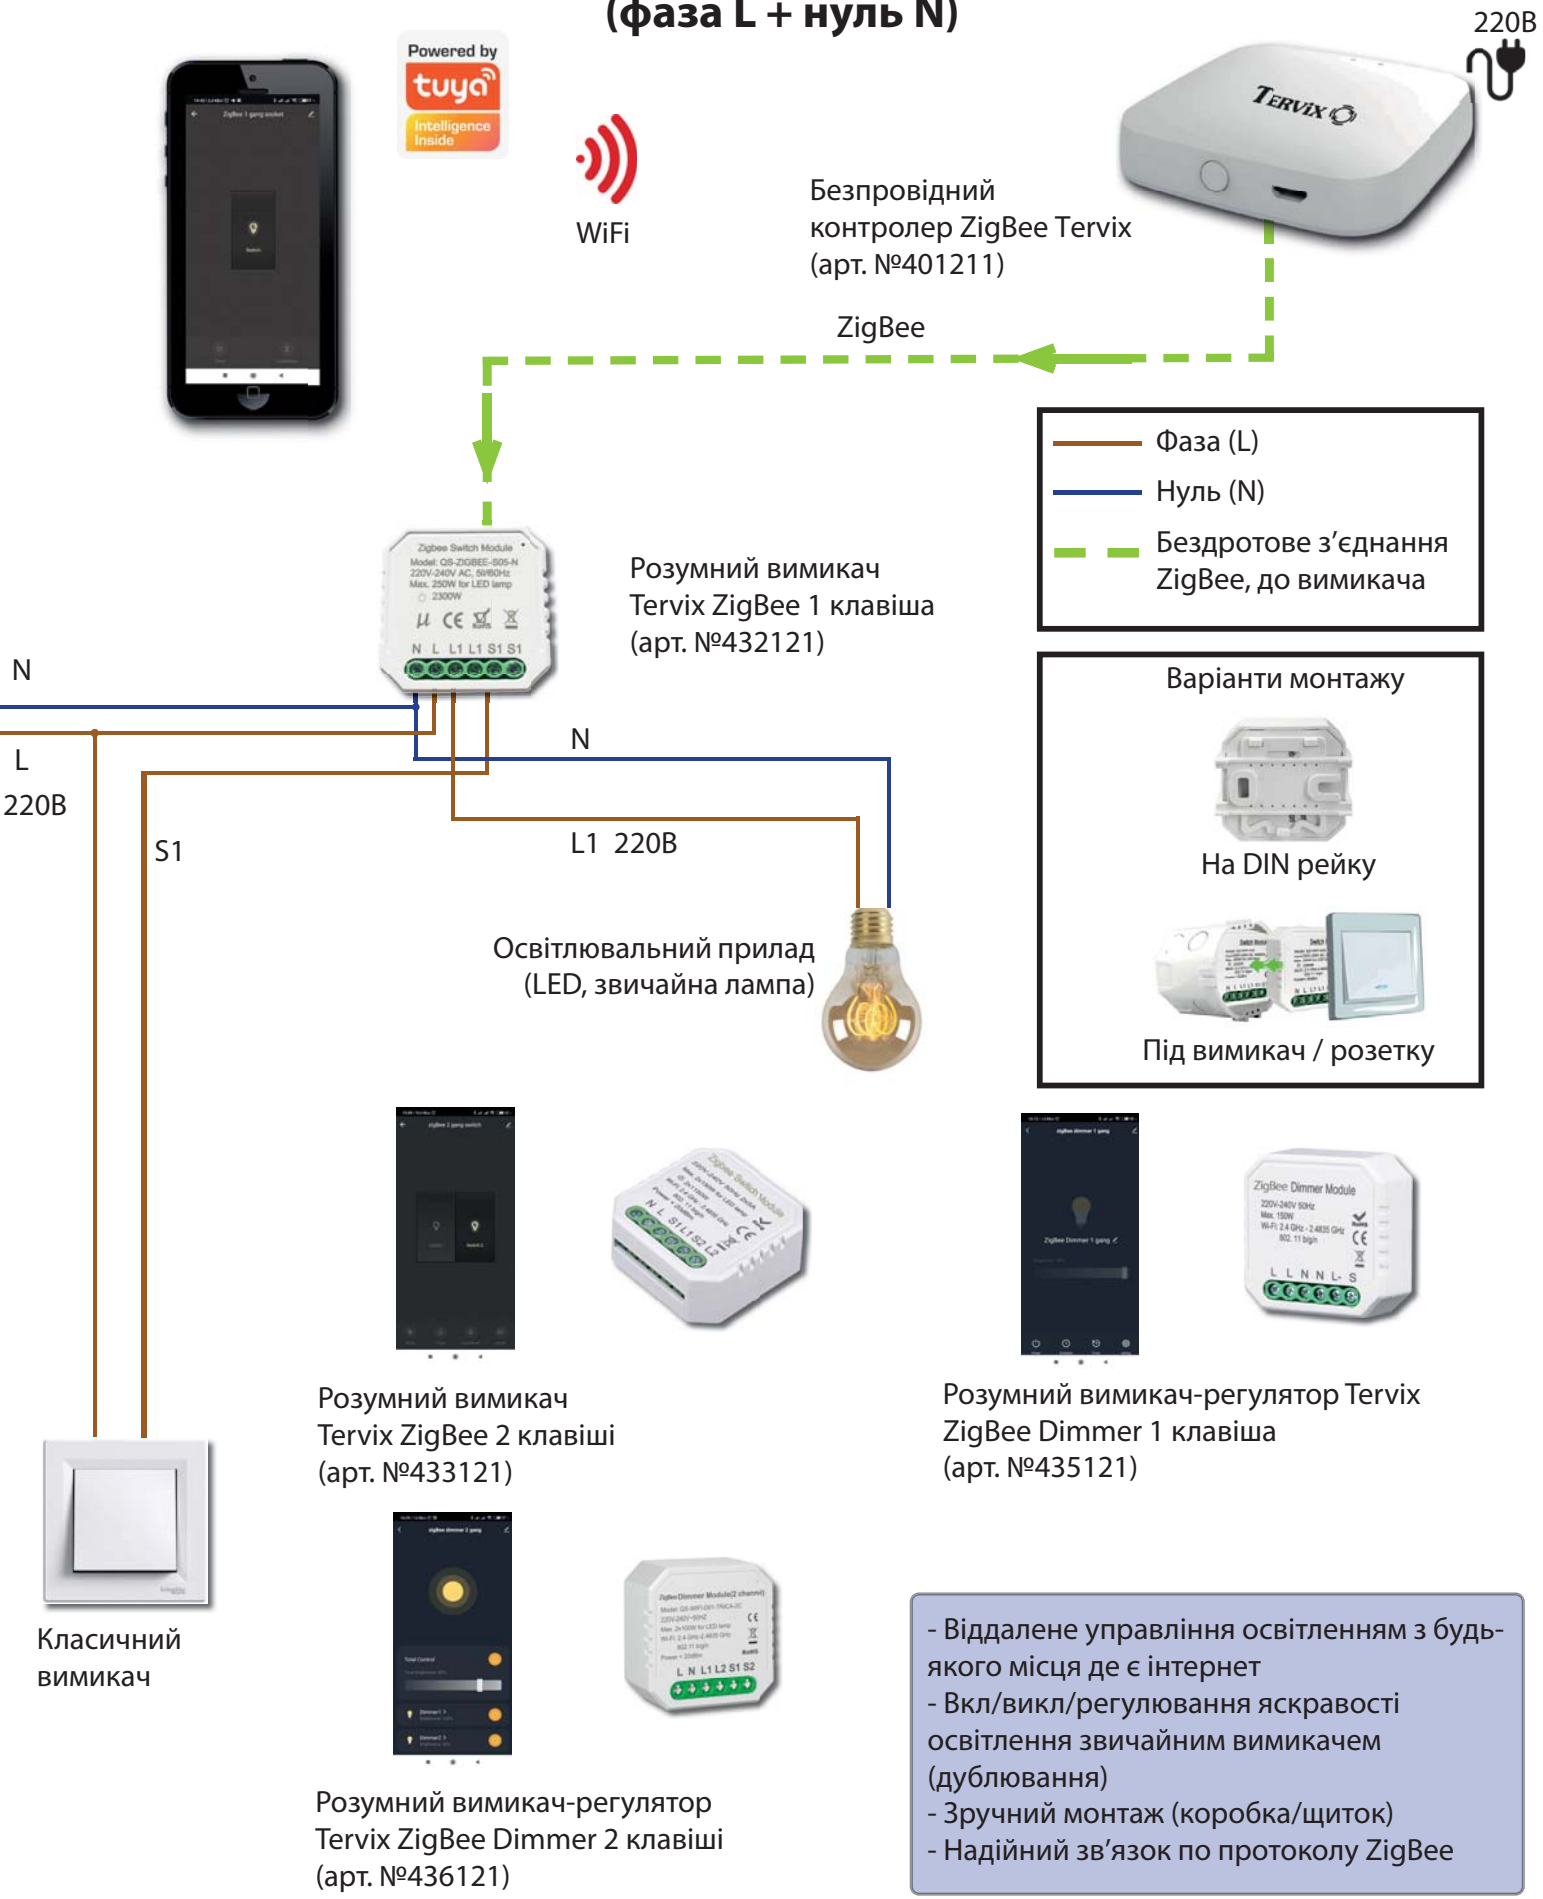

Автоматичне вмикання / вимикання зовнішнього освітлення

- автоматичне включення / виключення зовнішнього освітлення по часі та/або по рівню освітлення зовні
- включення / виключення зовнішнього освітлення через додаток та голосом
- включення / виключення зовнішнього освітлення класичним вимикачем

Класичний вимикач

Безпроводний датчик освітлення Tervix ZigBee (арт. №418041)

Різнокольорове освітлення квартири / будинку з використанням ZigBee контролера RGBCW LED стрічки Tervix

- Віддалене управління освітленням з будь-якого місця де є інтернет
- Вкл/викл, регулювання яскравості, зміна кольору за допомогою додатку
- Працює по протоколу ZigBee
- Колір стрічки RGB+CW+WW
- Управління LED стрічкою 12В та 24В

Комплексне освітлення квартири / будинку з використанням модулів освітлення ZigBee Tervix (фаза L + нуль N)

- Віддалене управління освітленням з будь-якого місця де є інтернет
- Вкл/викл/регулювання яскравості освітлення звичайним вимикачем (дублювання)
- Зручний монтаж (коробка/щиток)
- Надійний зв'язок по протоколу ZigBee

На DIN рейку

Під вимикач / розетку

Розумний вимикач Tervix ZigBee Switch (only L) 2 клавіші (арт. №433141)

- Віддалене управління освітленням з будь-якого місця де є інтернет
- Вкл/викл освітлення звичайним вимикачем (дублювання)
- Зручний монтаж (коробка/щиток)
- Для підключення потрібна тільки фаза (L)
- Надійний зв'язок по протоколу ZigBee