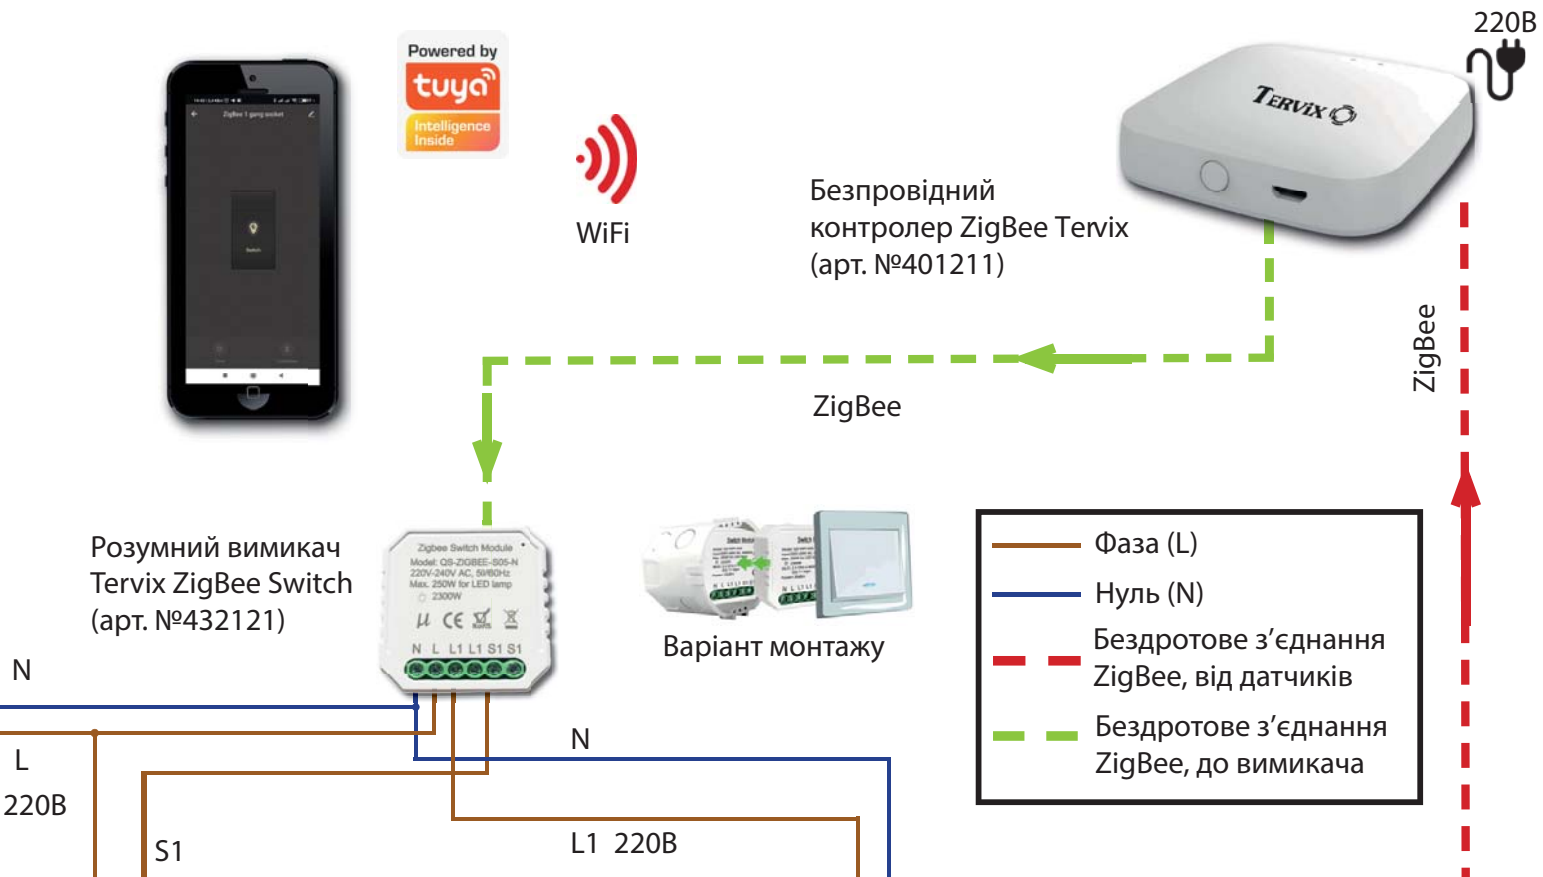

Система захисту від грибку у ванній Tervix ZigBee Mold Stop

Витяжний вентилятор

- Нуль (N)
- Фаза (L)
- - - Бездротове з'єднання ZigBee, від датчика
- - - Бездротове з'єднання ZigBee, до вимикача

Безпроводний датчик температури та вологості Tervix ZigBee (арт. № 413031)

- Автоматичне вкл/викл витяжного вентилятора
- Вкл/викл вентилятора класичним вимикачем або через додаток
- Автономна робота по протоколу ZigBee
- Безпроводний датчик

Система контролю вологості повітря Tervix ZigBee Control Humidity

- Автоматичне вкл/викл розетки (зволожувача)
- Вкл/викл розетки через додаток
- Автономна робота по протоколу ZigBee
- Безпроводний датчик

Освітлення

Автоматичне вмикання світла при відкриванні входних дверей та вимкання при відсутності руху

Автоматичне вмикання / вимикання нічної підсвіткі в кімнаті

- автоматичне включення нічної підсвіткі по руху і тільки в певні години доби
- автоматичне виключення нічної підсвіткі якщо нема руху
- включення / виключення підсвіткі класичним вимикачем
- включення / виключення підсвіткі через додаток та голосом
- можливість використання датчику руху як системи охорони