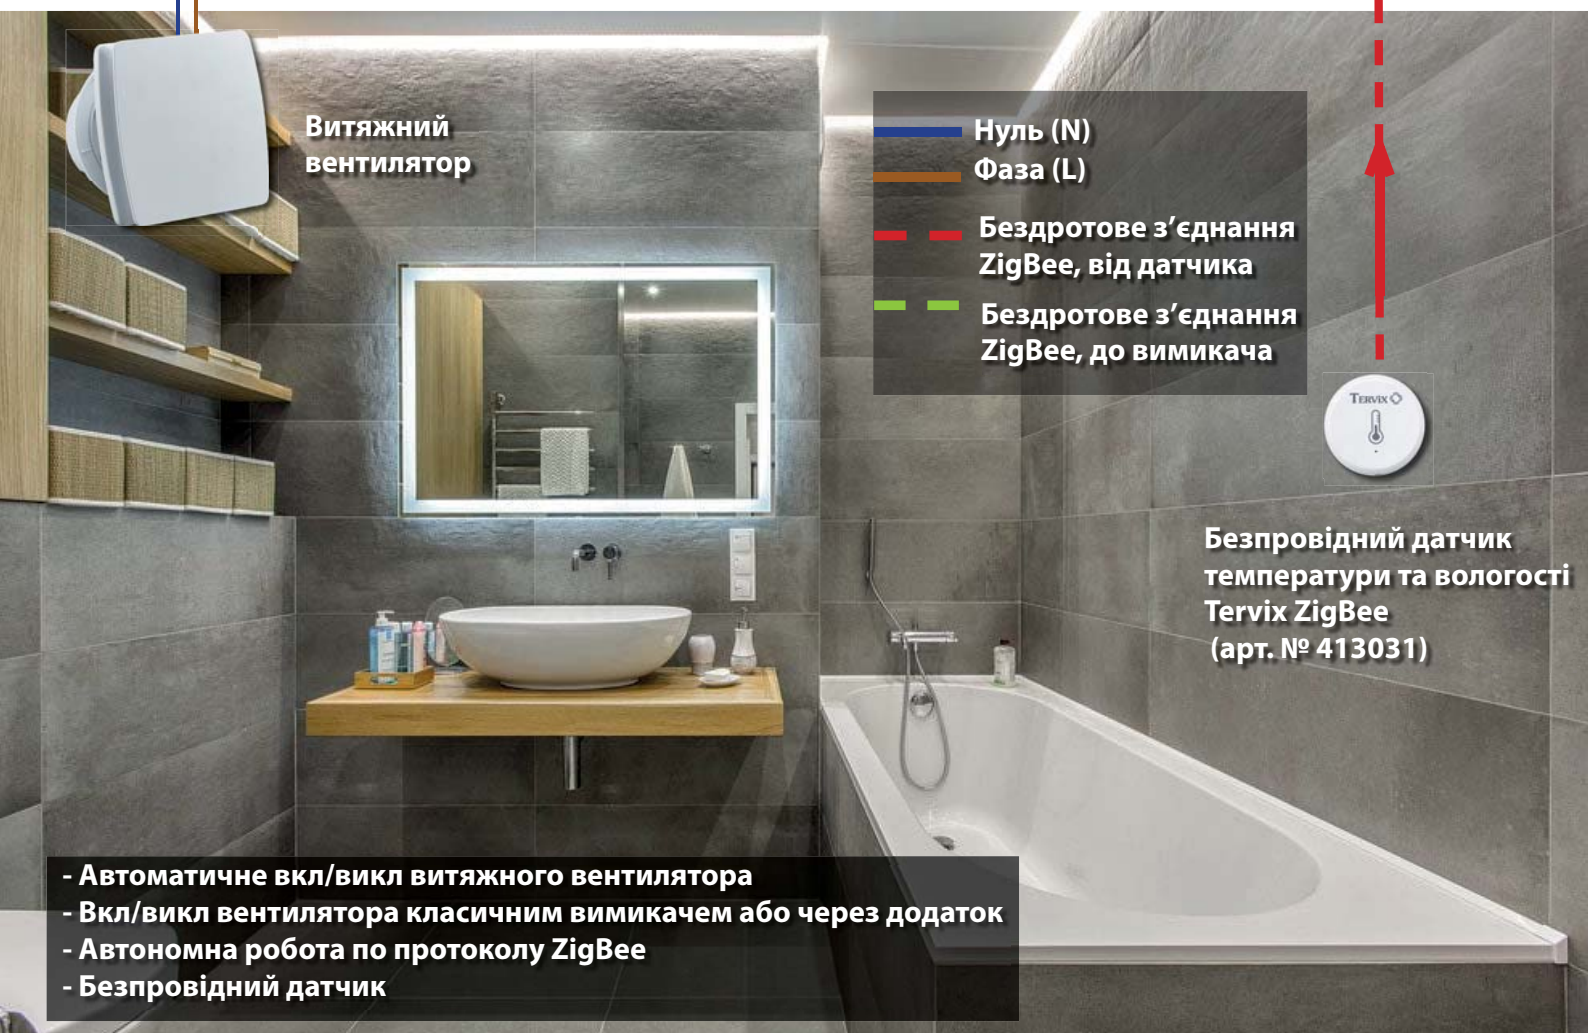

Комплект відеодомофон WiFi + Ethernet Tervix (арт. № 475420)

Розумний WiFi замок для дверей Tervix Smart Lock WiFi (арт. № 452440)

Внутрішня панорамна WiFi камера Tervix Minion (арт. № 471421)

Зовнішня WiFi IP камера 2MP Tervix (арт. № 472681)

Система захисту від грибку у ванній Tervix ZigBee Mold Stop

Витяжний вентилятор

- Нуль (N)
- Фаза (L)
- - - Бездротове з'єднання ZigBee, від датчика
- - - Бездротове з'єднання ZigBee, до вимикача

Безпроводний датчик температури та вологості Tervix ZigBee (арт. № 413031)