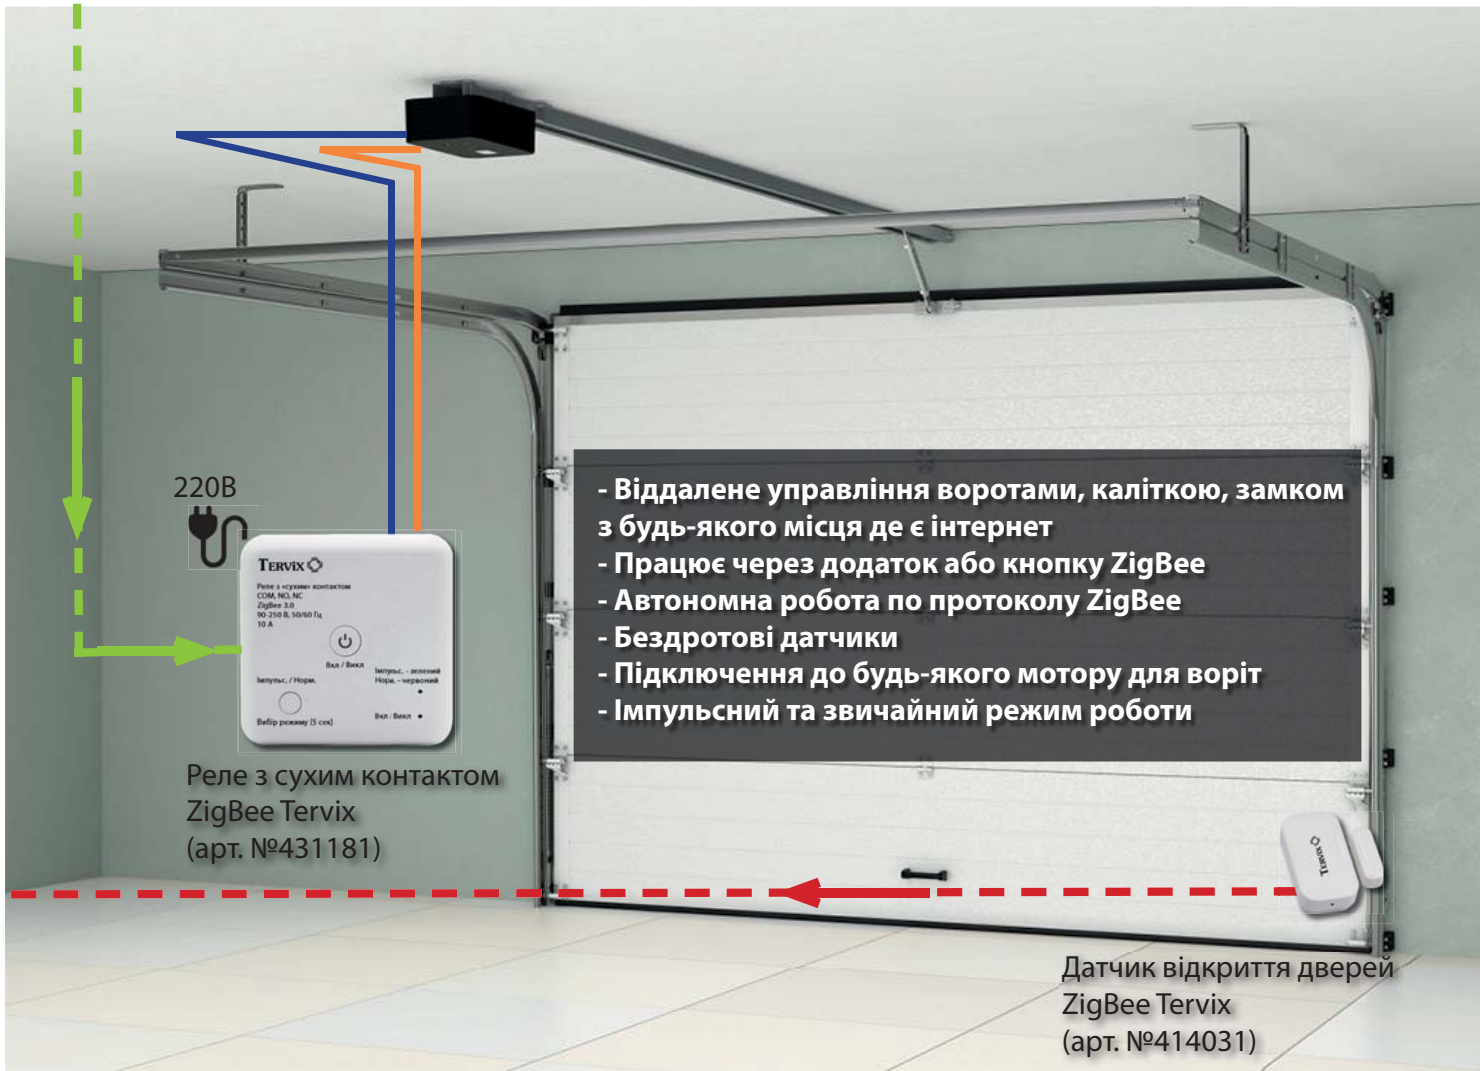

Управління одним ІЧ пультом всіма пристроями

Телевізор

Кондиціонер

Ресівер

WiFi

- Керування з одного додатку будь-яким пристроєм, що має ІЧ управління
- Необмежена кількість пультів (пристроїв)
- Працює на 360°
- Створення Smart Scene (алгоритму дії) з будь-яким датчиком та приладом, що працює в додатку Tuya
- Компактний
- Сучасний дизайн

- Бездротове з'єднання, ІЧ сигнал
- Бездротове з'єднання WiFi

220В

ІЧ сигнал

ІЧ сигнал

Універсальний ІЧ пульт управління Tervix (арт. № 461420)

Бездротове управління воротами Tervix ZigBee (каліткою, шлагбаумом, електромагнітним замком)

- Дротове з'єднання
- Бездротове з'єднання ZigBee, від датчика відкриття, кнопки
- Бездротове з'єднання ZigBee, до реле

Бездротове управління відкатними воротами

WiFi

Безпроводна розумна кнопка ZigBee Tervix (арт. №432061)

	Дротове з'єднання
	Бездротове з'єднання ZigBee, від датчику відкриття, кнопки
	Бездротове з'єднання ZigBee, до реле
	WiFi з'єднання

- Віддалене управління воротами з будь-якого місця де є інтернет
- Працює через додаток або кнопку ZigBee
- Автономна робота по протоколу ZigBee
- Бездротові датчики
- Підключення до будь-якого мотору для воріт
- Імпульсний та звичайний режим роботи реле