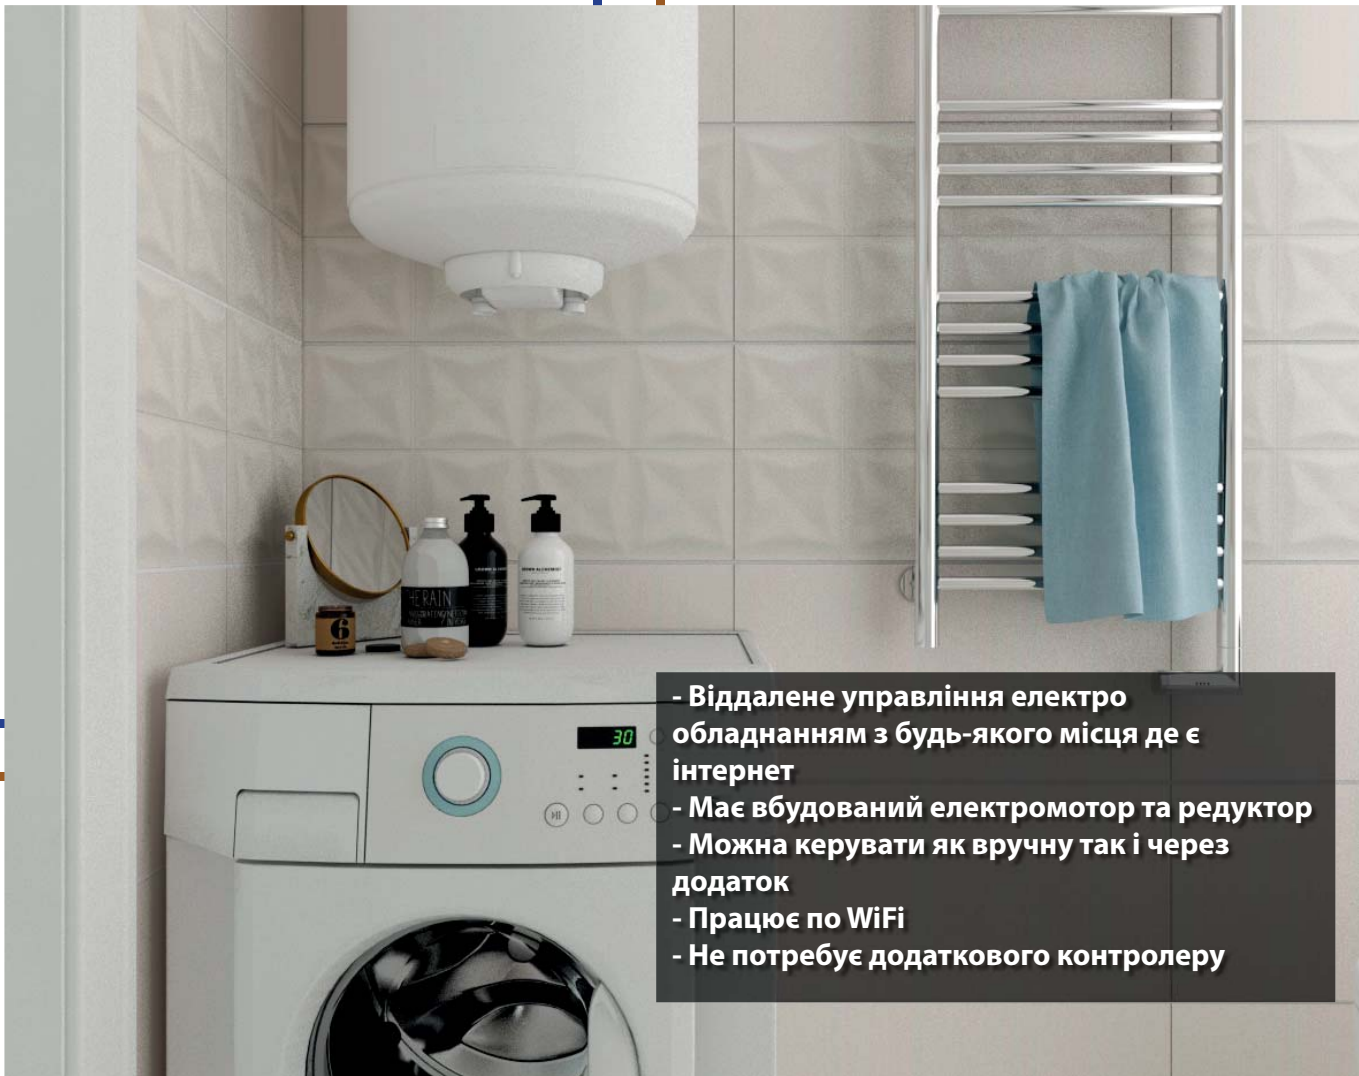

Електричний захист квартири / будинку з використанням розумних автоматичних вимикачів WiFi Tervix

- Віддалене управління електрообладнанням з будь-якого місця де є інтернет
- Має вбудований електромотор та редуктор
- Можна керувати як вручну так і через додаток
- Працює по WiFi
- Не потребує додаткового контролеру