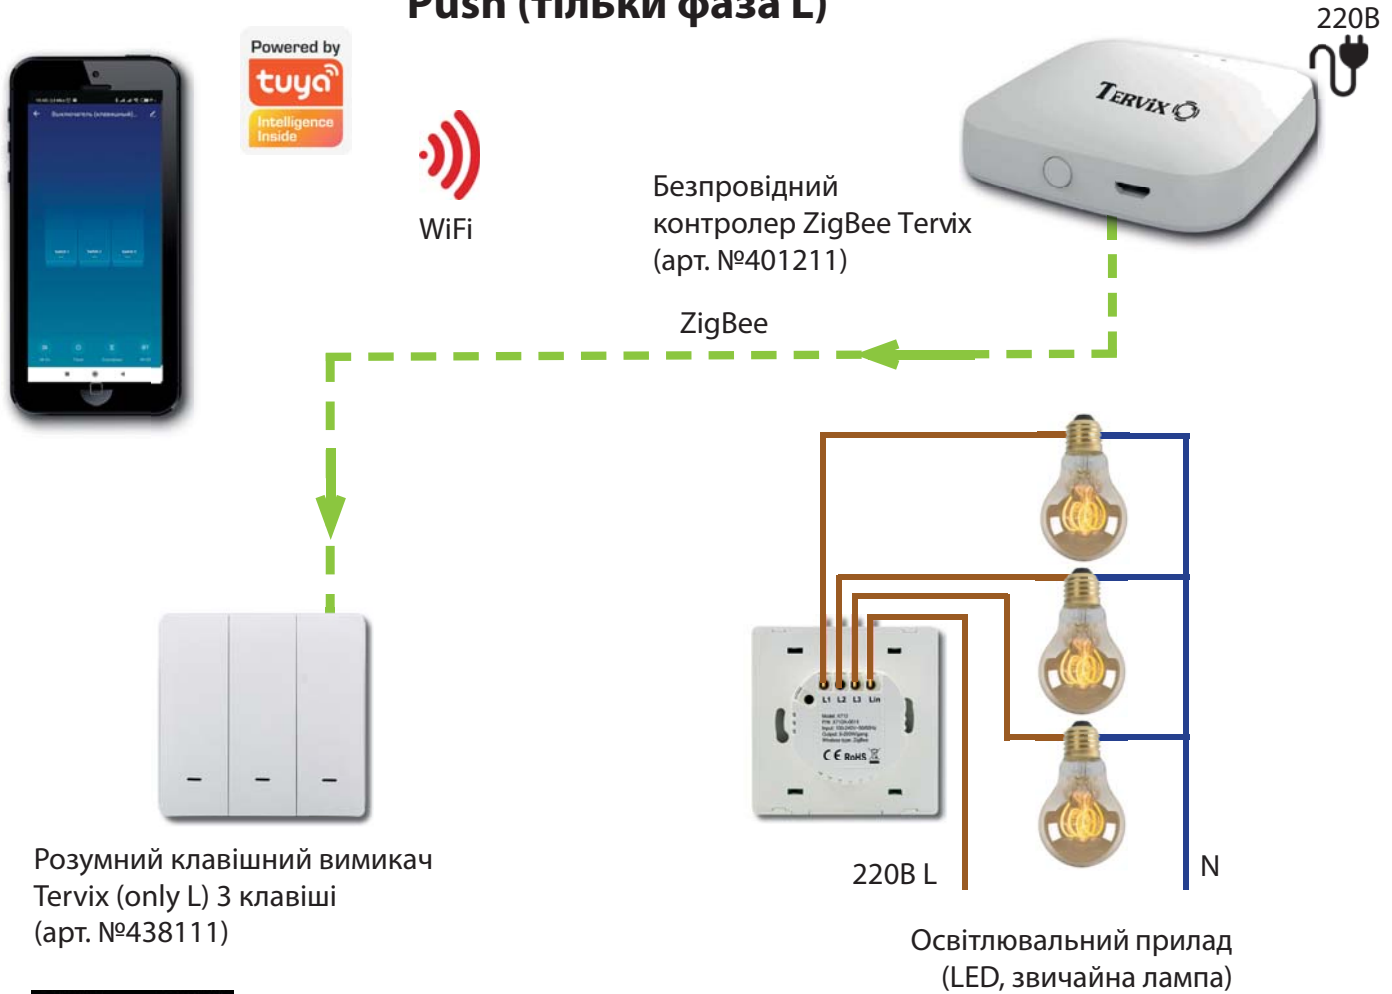

Комплексне освітлення квартири / будинку з існуючим ремонтом з використанням вимикачів ZigBee Tervix Push (тільки фаза L)

Розумний клавiшний вимикач Tervix (only L) 1 клавiша (арт. №432111)