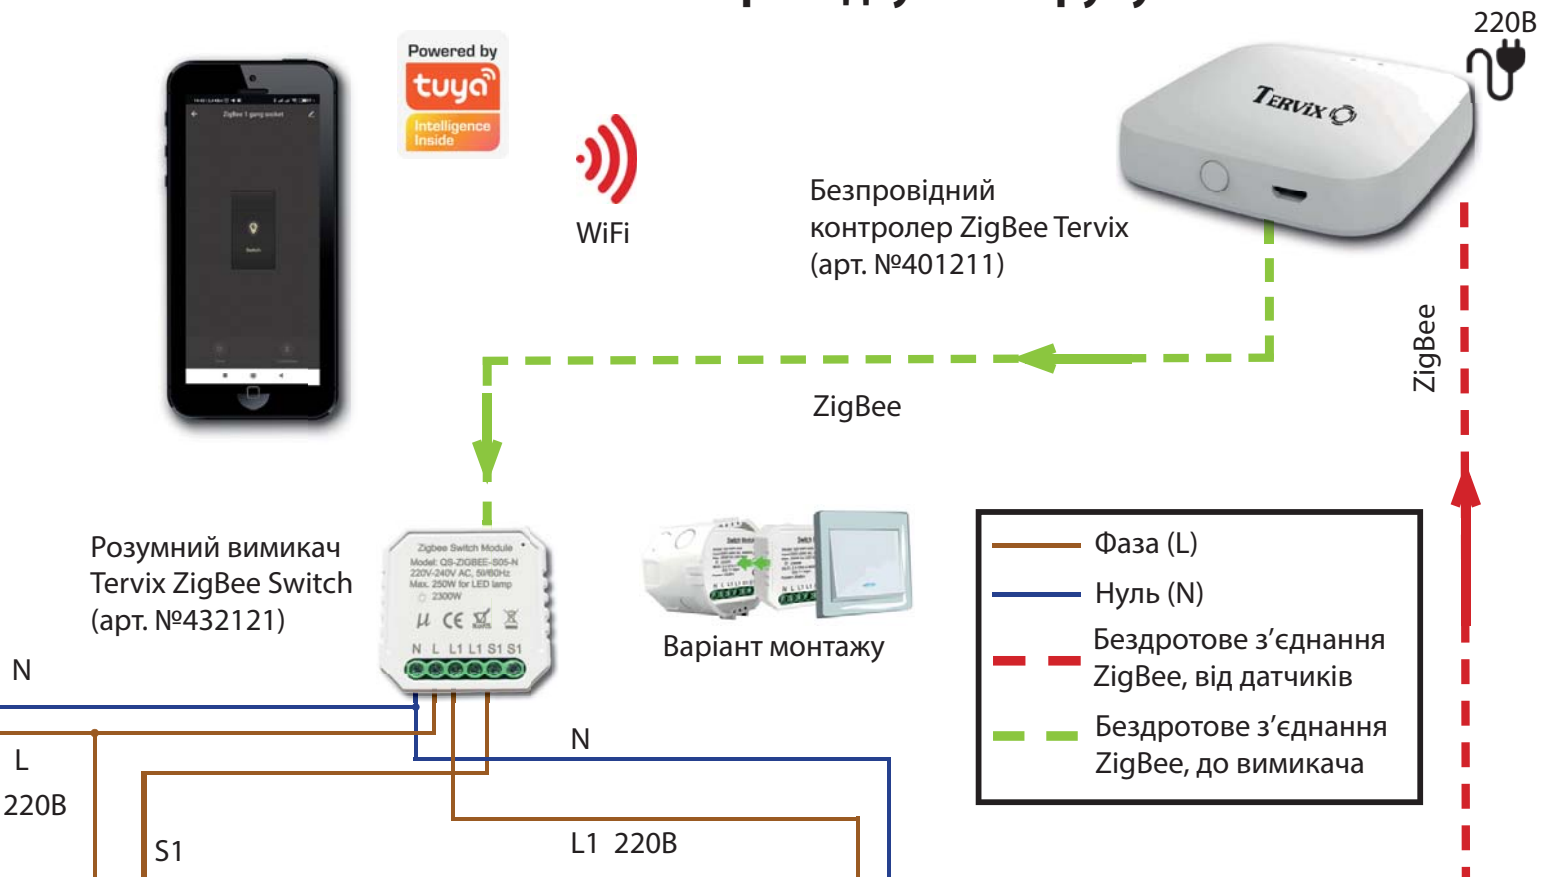

Система захисту від грибку у ванній Tervix ZigBee Mold Stop

Витяжний вентилятор

- Нуль (N)
- Фаза (L)
- - - Бездротове з'єднання ZigBee, від датчика
- - - Бездротове з'єднання ZigBee, до вимикача

Безпроводний датчик температури та вологості Tervix ZigBee (арт. № 413031)

- Автоматичне вкл/викл витяжного вентилятора
- Вкл/викл вентилятора класичним вимикачем або через додаток
- Автономна робота по протоколу ZigBee
- Безпроводний датчик

Система контролю вологості повітря Tervix ZigBee Control Humidity

- Автоматичне вкл/викл розетки (зволожувача)
- Вкл/викл розетки через додаток
- Автономна робота по протоколу ZigBee
- Безпроводний датчик

Освітлення

Автоматичне вмикання світла при відкриванні входних дверей та вимкання при відсутності руху