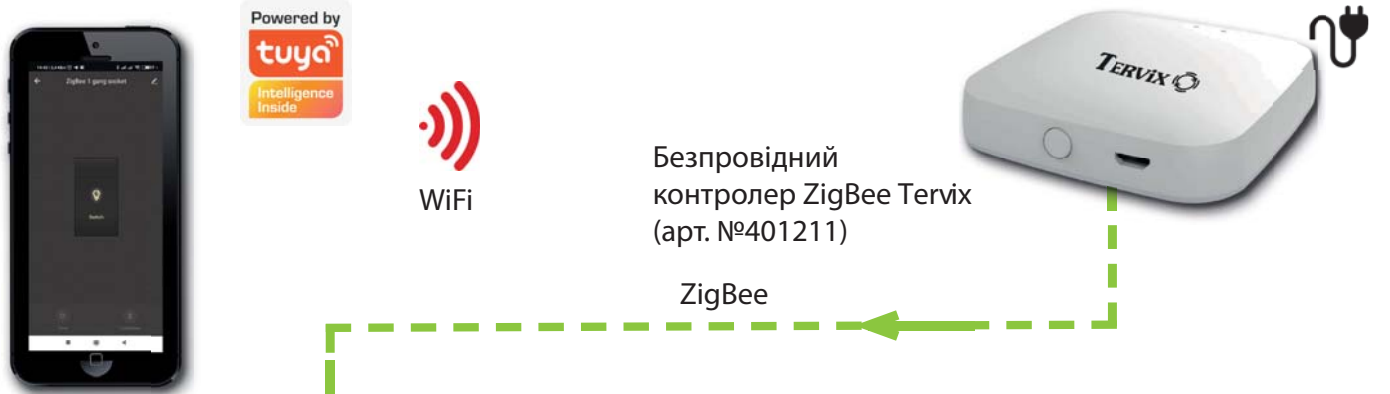

Комплексне освітлення квартири / будинку з існуючим ремонтом з використанням модулів освітлення ZigBee Tervix (тільки фаза L)

— Фаза (L)
— Нуль (N)
— Бездротове з'єднання ZigBee, до вимикача