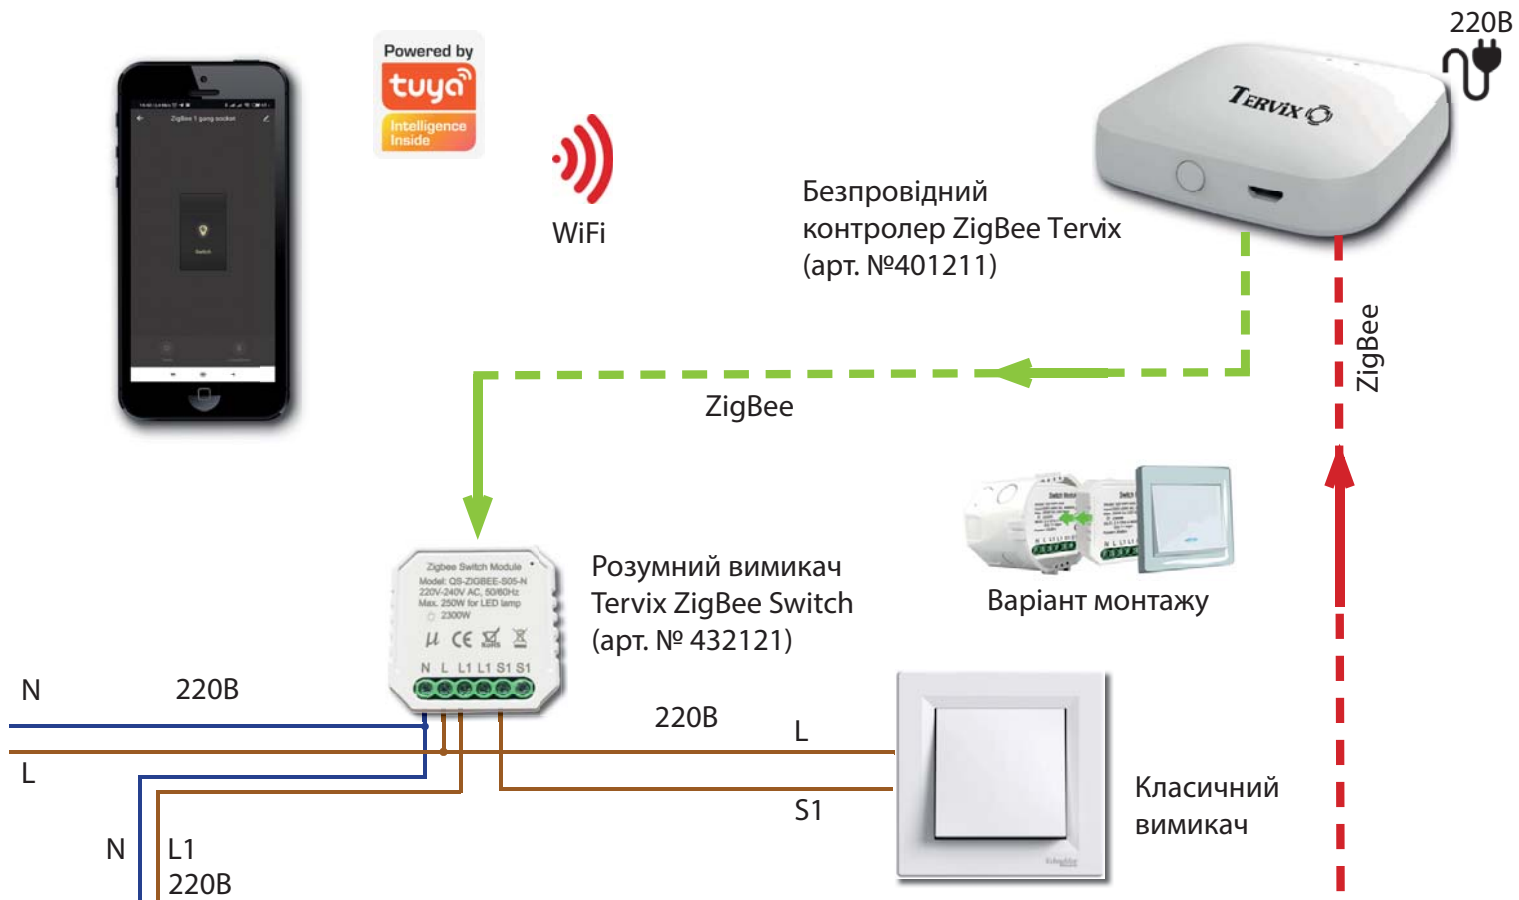

Комплект відеодомофон WiFi + Ethernet Tervix (арт. № 475420)

Розумний WiFi замок для дверей Tervix Smart Lock WiFi (арт. № 452440)

Внутрішня панорамна WiFi камера Tervix Minion (арт. № 471421)

Зовнішня WiFi IP камера 2MP Tervix (арт. № 472681)

Система захисту від грибку у ванній Tervix ZigBee Mold Stop

Витяжний вентилятор

- Нуль (N)
- Фаза (L)
- - - Бездротове з'єднання ZigBee, від датчика
- - - Бездротове з'єднання ZigBee, до вимикача

Безпроводний датчик температури та вологості Tervix ZigBee (арт. № 413031)

- Автоматичне вкл/викл витяжного вентилятора
- Вкл/викл вентилятора класичним вимикачем або через додаток
- Автономна робота по протоколу ZigBee
- Безпроводний датчик

Система контролю вологості повітря Tervix ZigBee Control Humidity