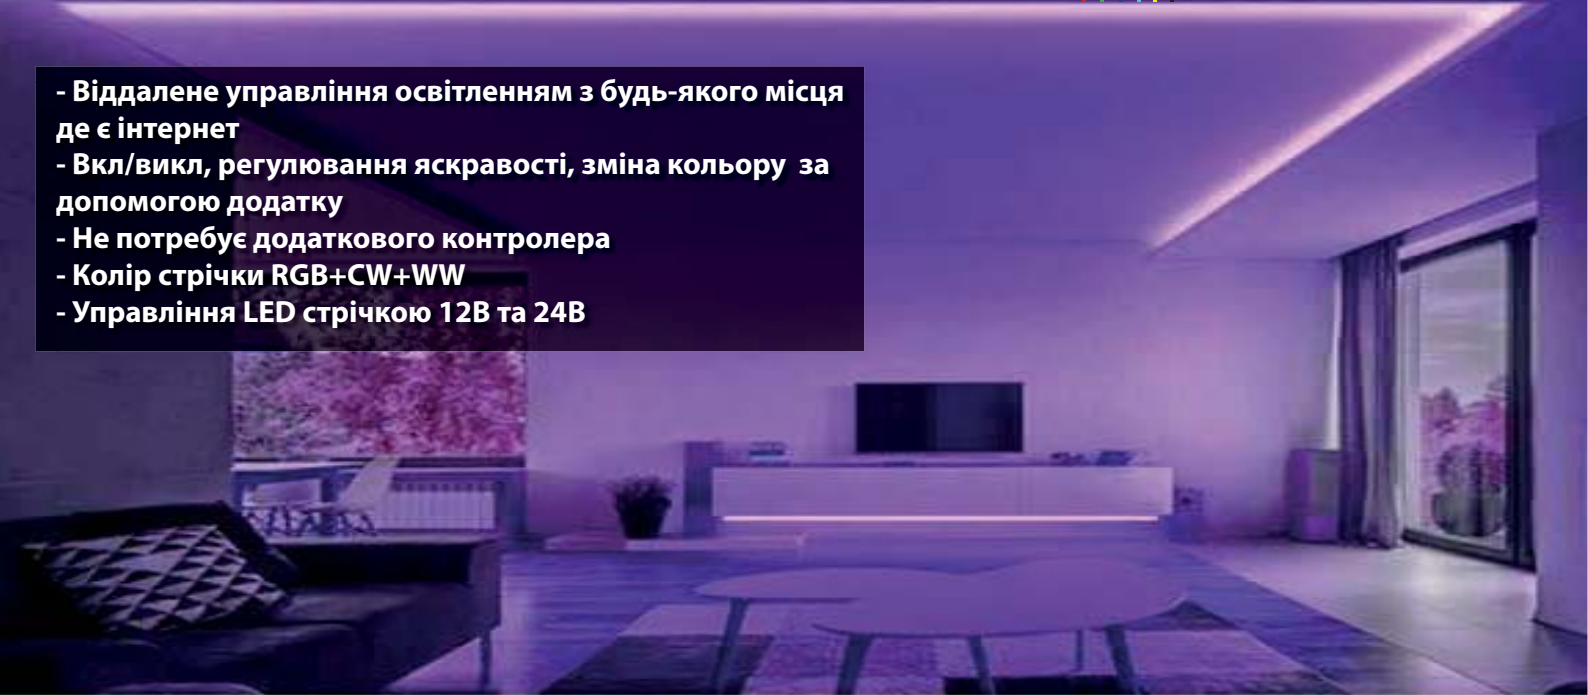

- Віддалене управління освітленням з будь-якого місця де є інтернет
- Вкл/викл, регулювання яскравості, зміна кольору за допомогою додатку
- Не потребує додаткового контролера
- Колір стрічки RGB+CW+WW
- Управління LED стрічкою 12В та 24В