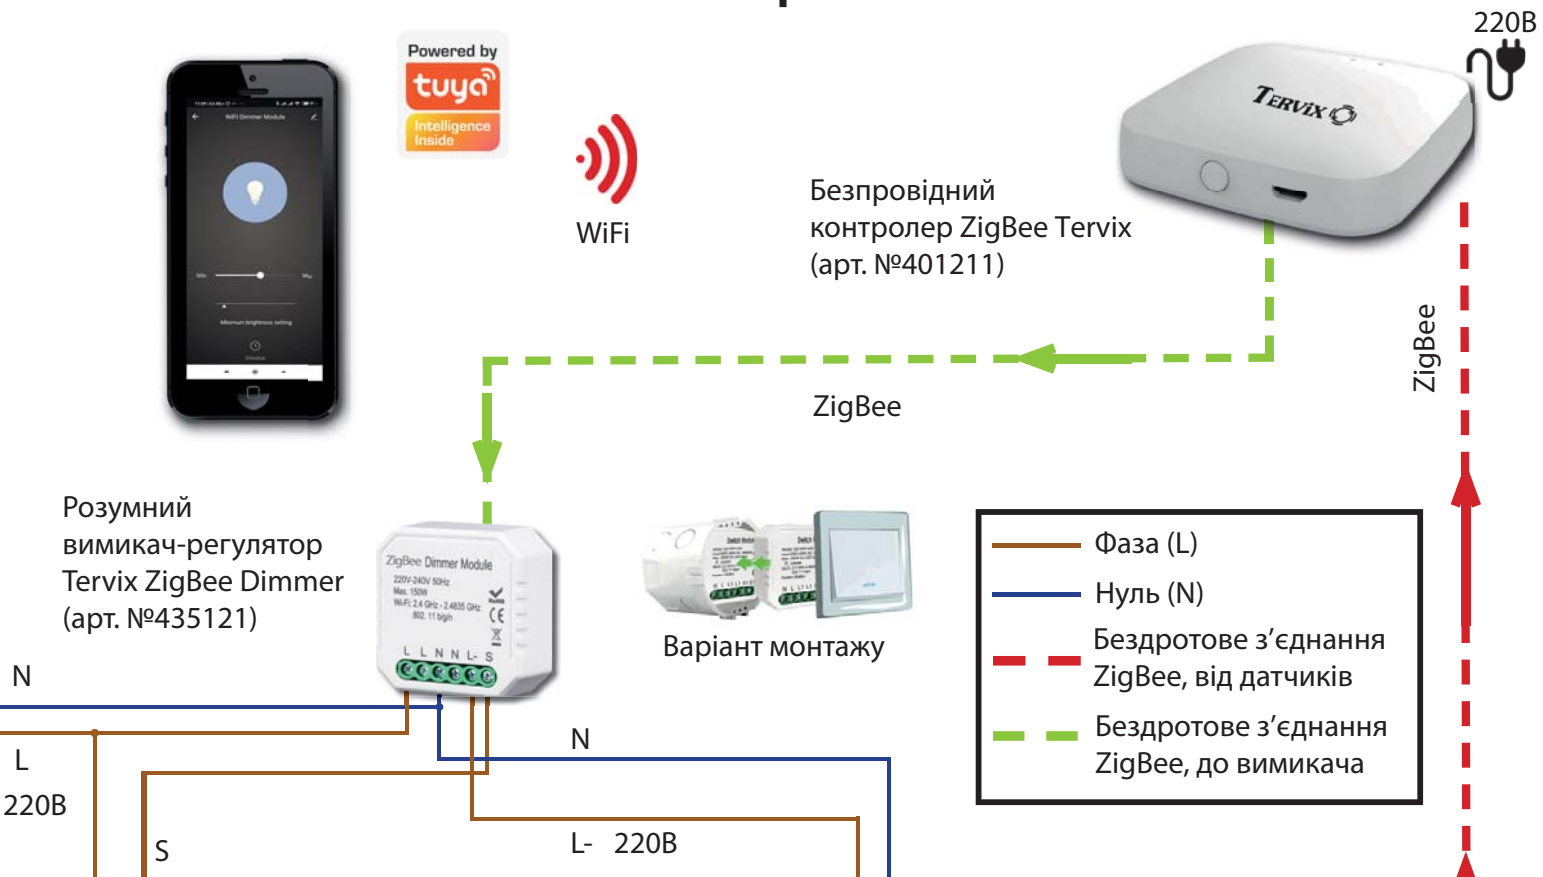

- Автоматичне вкл/викл розетки (зволожувача)
- Вкл/викл розетки через додаток
- Автономна робота по протоколу ZigBee
- Безпроводний датчик

Освітлення

Автоматичне вмикання світла при відкриванні входних дверей та вимкання при відсутності руху

Автоматичне вмикання / вимикання нічної підсвіткі в кімнаті

- автоматичне включення нічної підсвіткі по руху і тільки в певні години доби
- автоматичне виключення нічної підсвіткі якщо нема руху
- включення / виключення підсвіткі класичним вимикачем
- включення / виключення підсвіткі через додаток та голосом
- можливість використання датчику руху як системи охорони

Класичний вимикач

батарейки

Безпроводний датчик руху Tervix ZigBee PIR Sensor (арт. №416041)

батарейки

Безпроводний датчик освітлення Tervix ZigBee (арт. №418041)

Автоматична зміна яскравості світла в залежності від навколишнього рівня освітлення

Класичний вимикач

- автоматичне корегування яскравості освітлення в приміщенні (димер)
- включення / виключення світла класичним вимикачем
- зміна яскравості освітлення класичним вимикачем
- включення / виключення / зміна яскравості світла через додаток та голосом