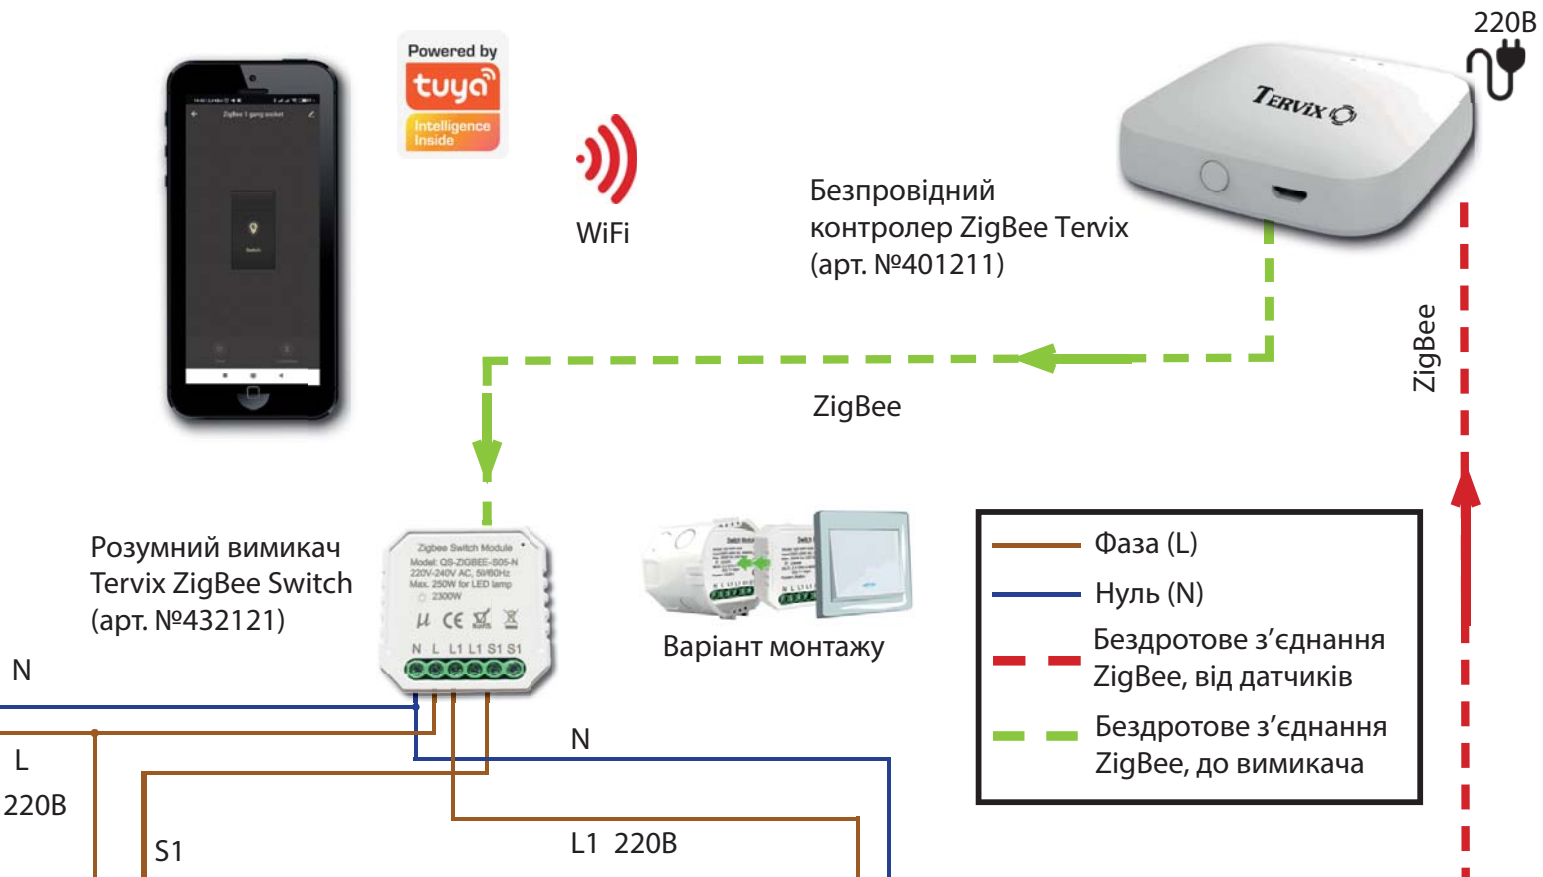

Автоматичне вмикання / вимикання зовнішнього освітлення