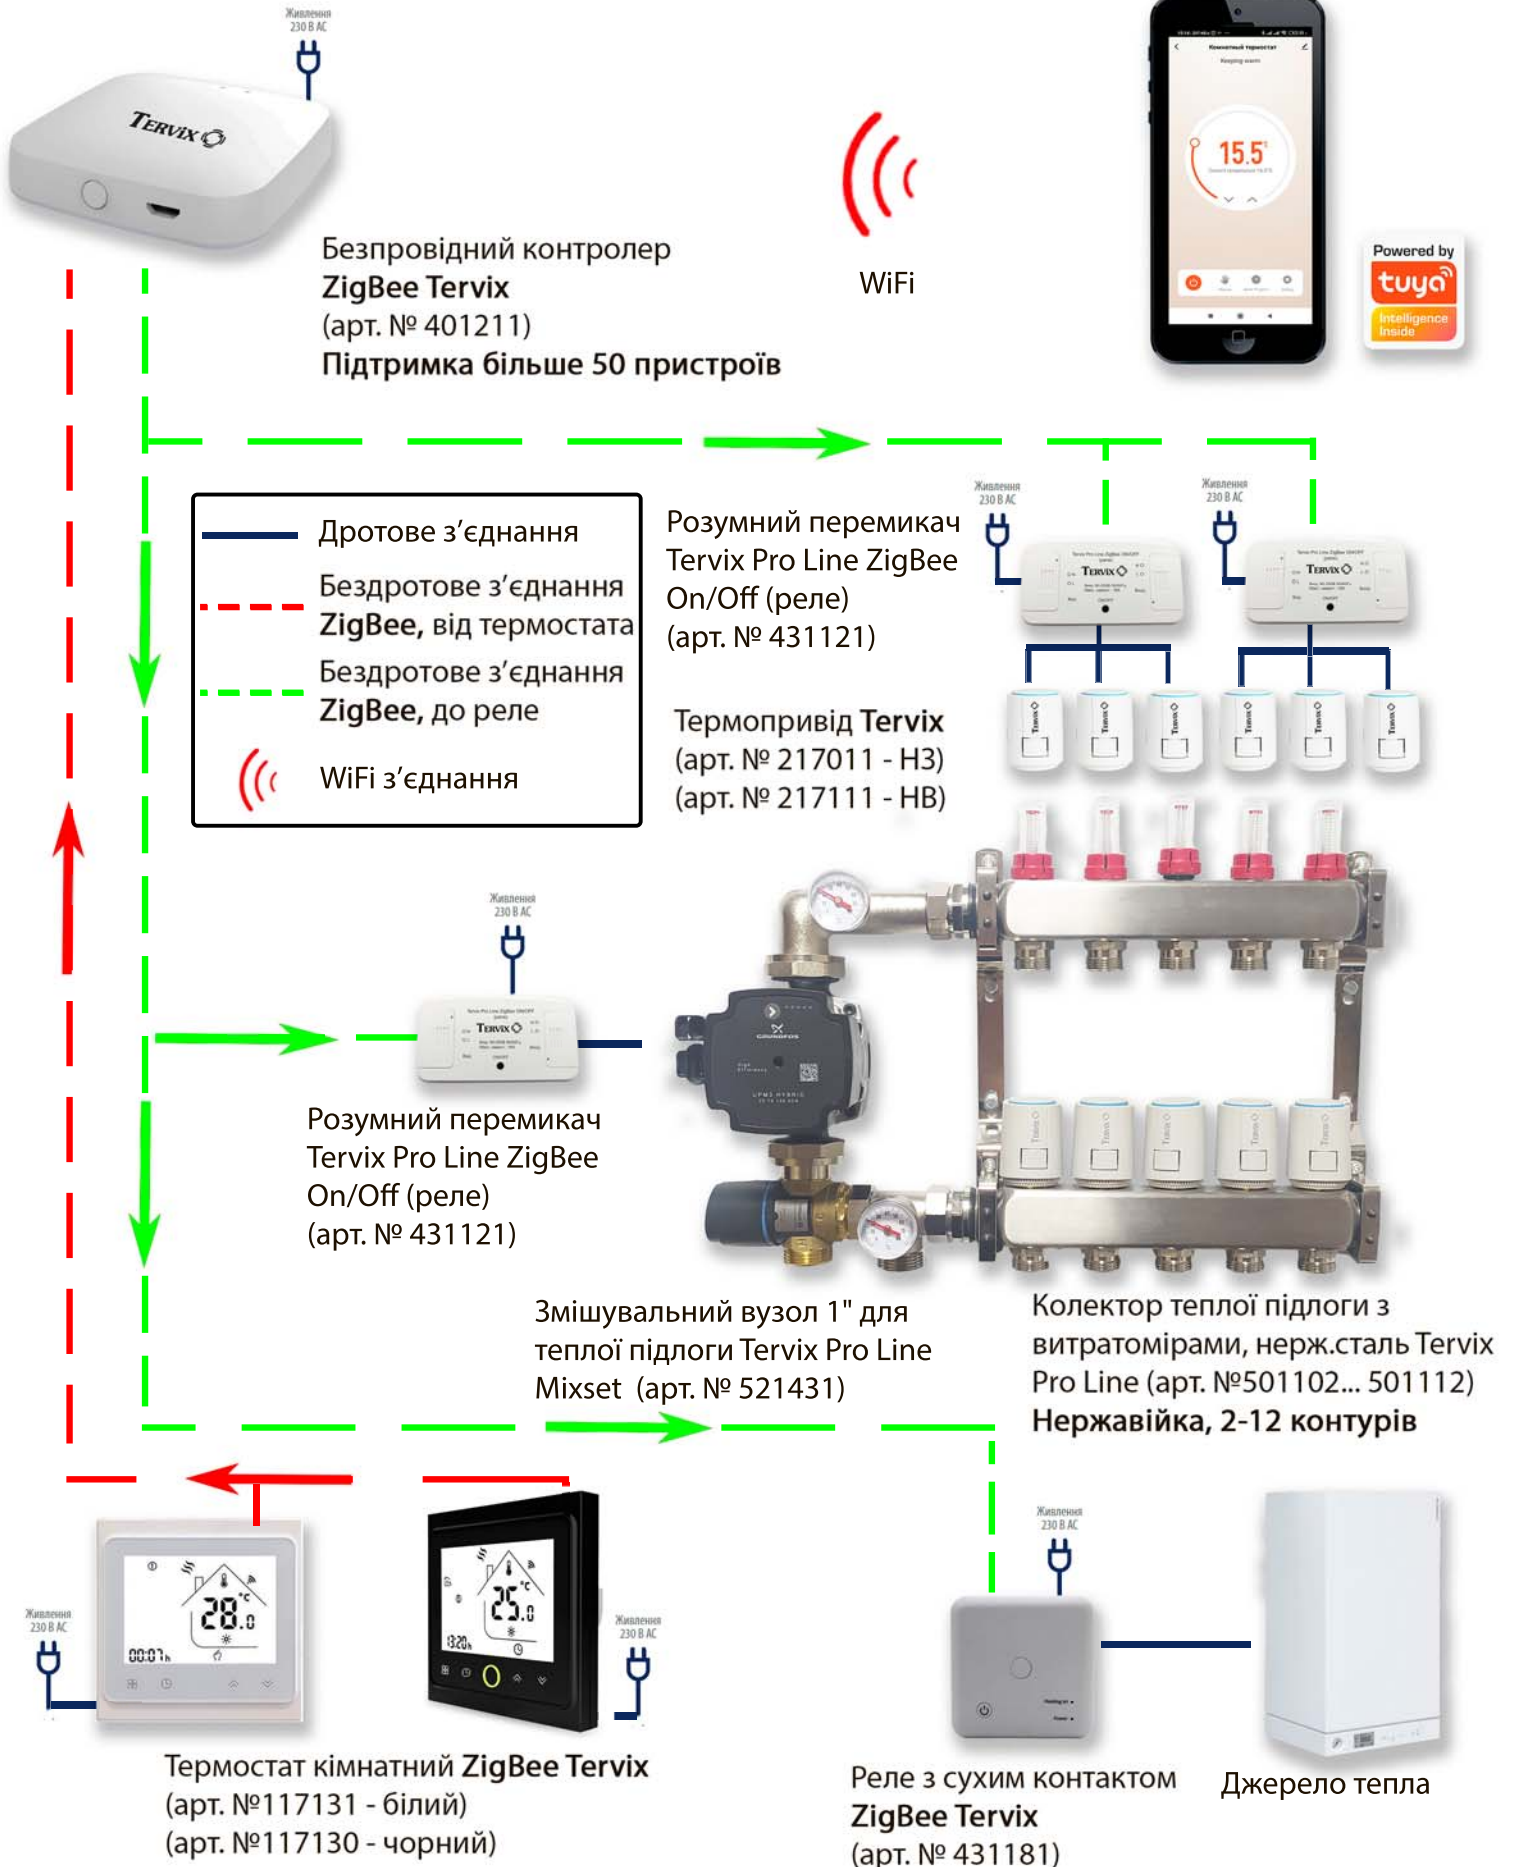

Водяна тепла підлога (бездротове управління)