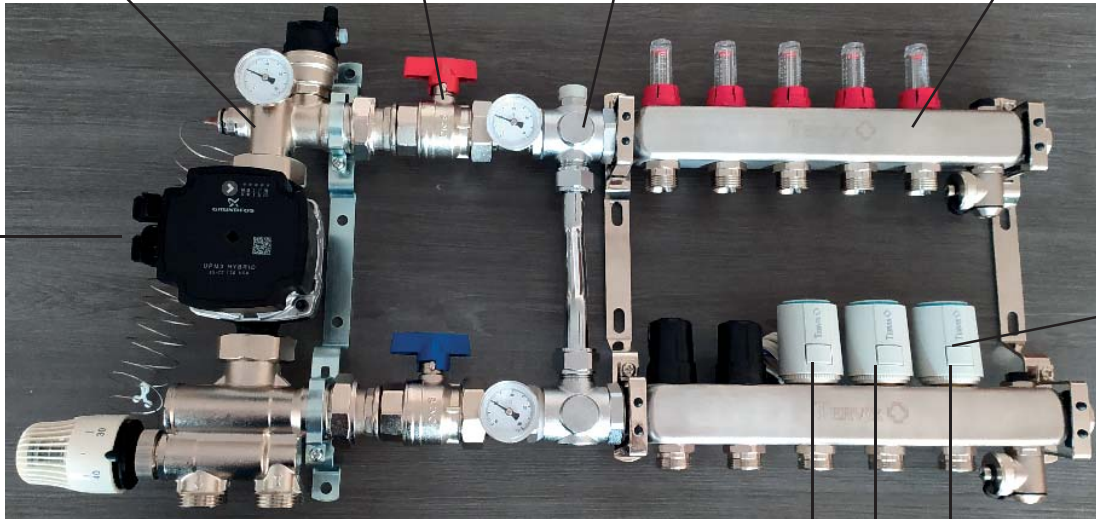

Водяна тепла підлога (класична система)

Змішувальний вузол Tervix Pro Line (арт. № 521431)

Кран з термометром Tervix Pro Line (арт. № 545021, 545020)

Байпас для гребінки Tervix Pro Line (арт. № 546024)

Колектор теплої підлоги Tervix Pro Line (нержавіюча сталь, від 2 до 12 контурів)

Термопривід Tervix (H3) (арт. № 217011)