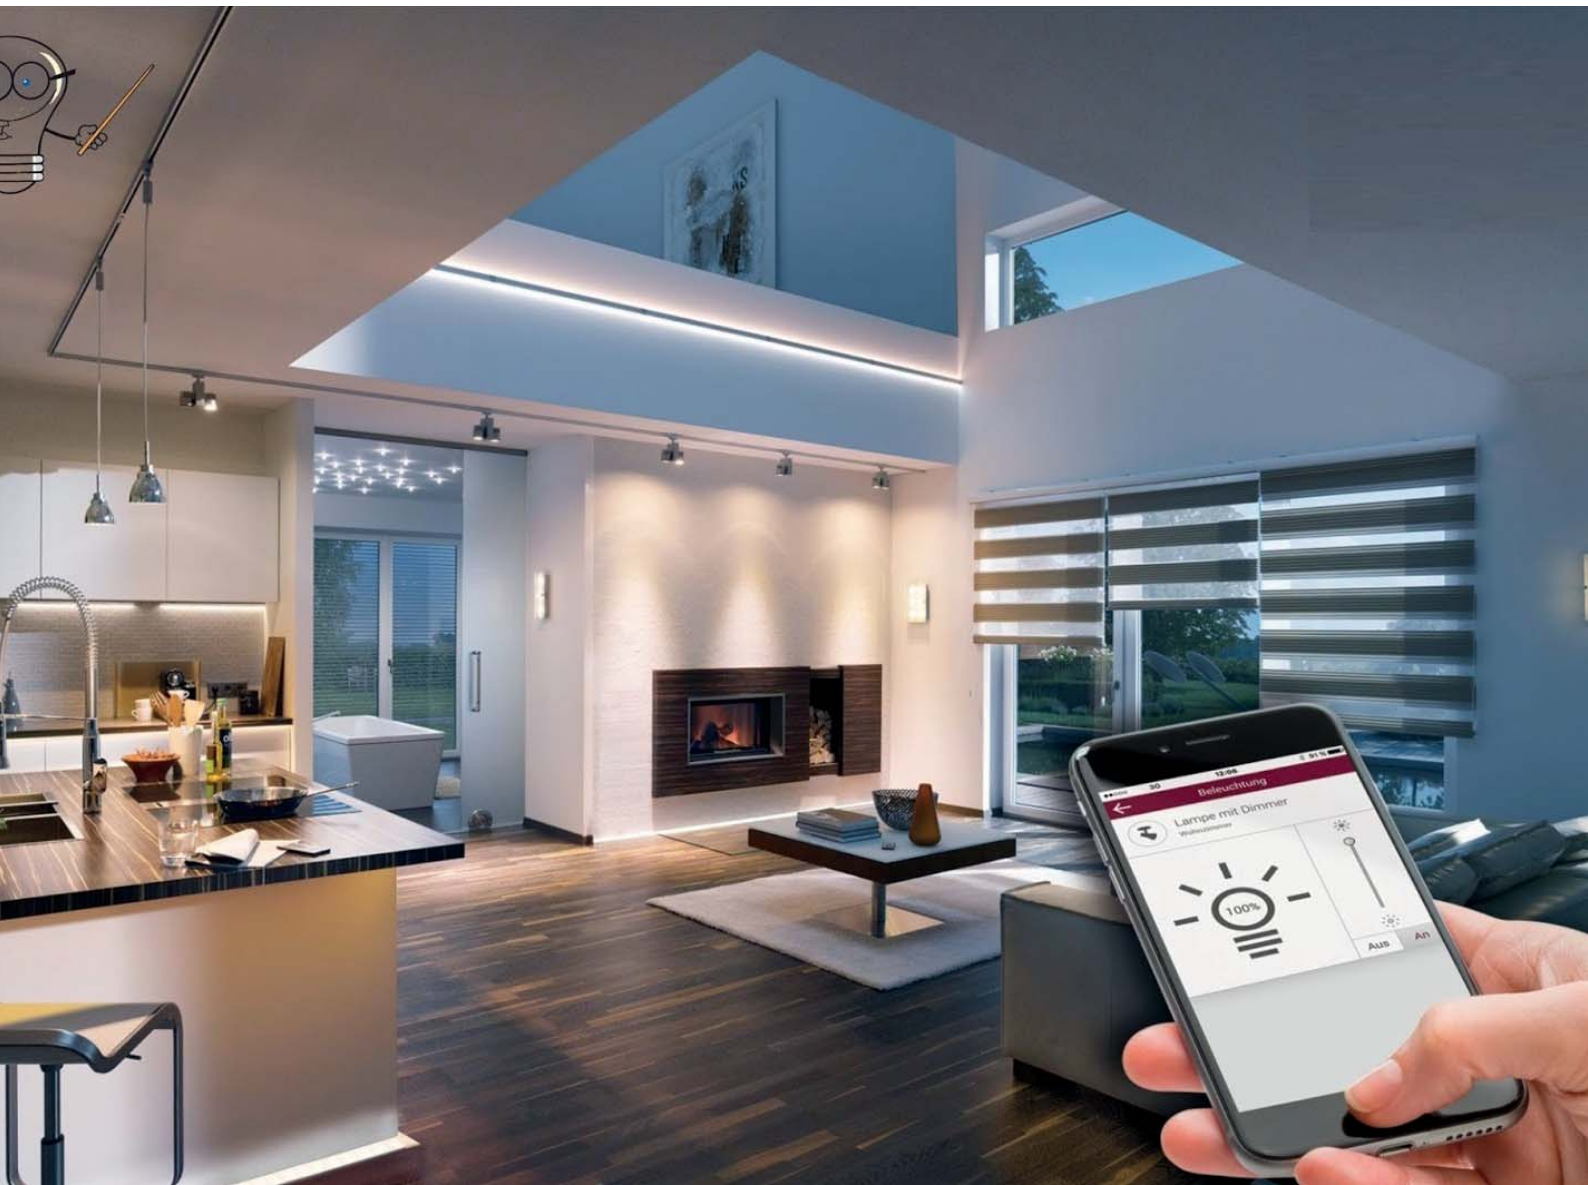

Система захисту від грибку у ванній Tervix ZigBee Mold Stop

Витяжний вентилятор

- Нуль (N)
- Фаза (L)
- - - Бездротове з'єднання ZigBee, від датчика
- - - Бездротове з'єднання ZigBee, до вимикача

Безпроводний датчик температури та вологості Tervix ZigBee (арт. № 413031)

- Автоматичне вкл/викл розетки (зволожувача)
- Вкл/викл розетки через додаток
- Автономна робота по протоколу ZigBee
- Безпроводний датчик

Освітлення

Автоматичне вмикання світла при відкриванні входних дверей та вимкання при відсутності руху