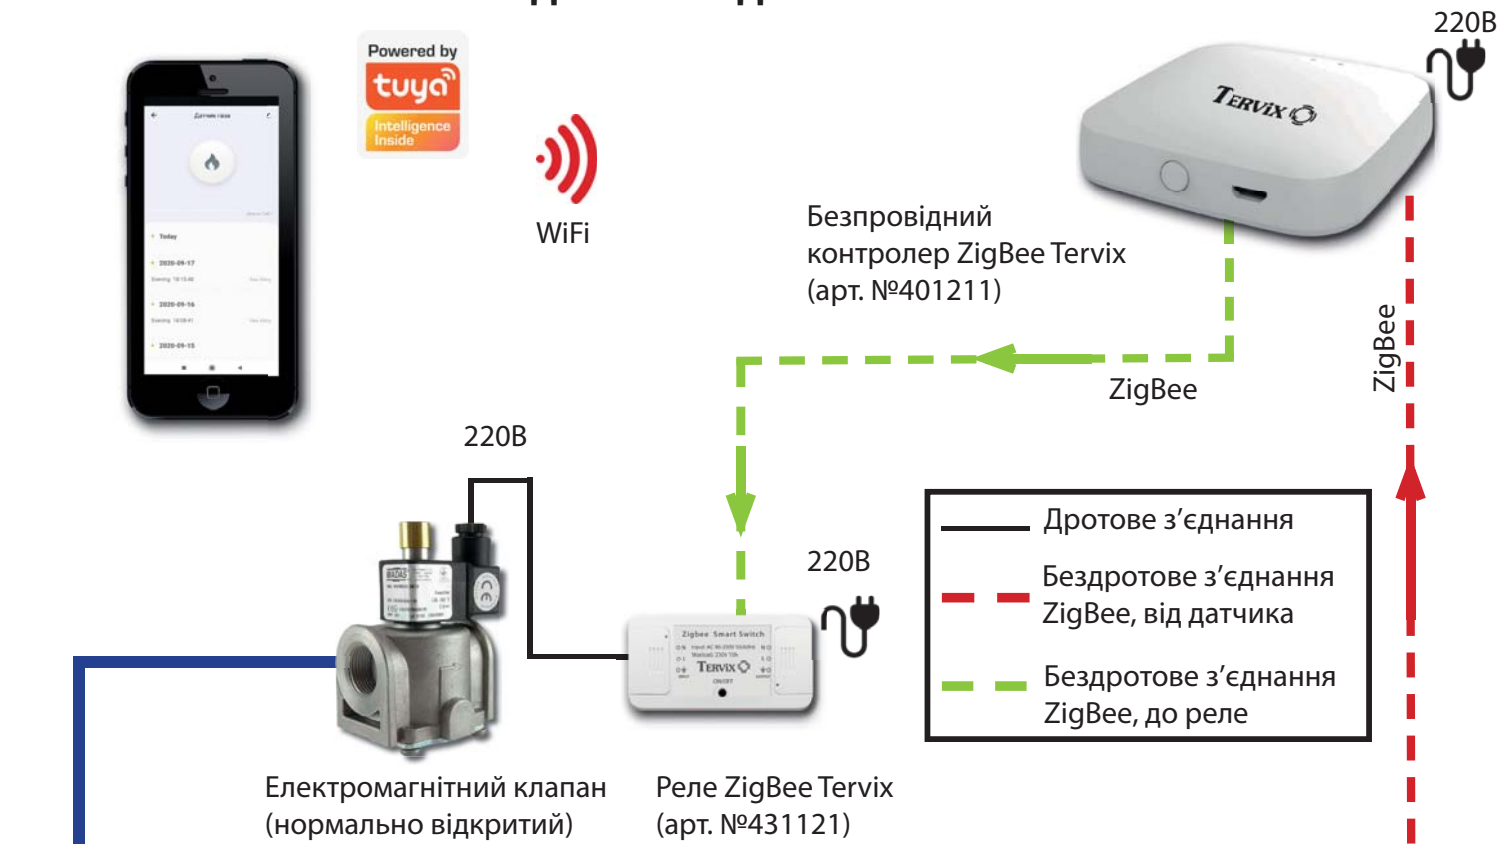

220В

Провідне з'єднання - «сухий» (безнапругний) контакт

- Віддалене управління котлом
- Управління температурою через додаток Tuya Smart
- Управління з будь якого місця де є інтернет
- Тижневе програмування
- Провідне з'єднання термостата та котла

Системи безпеки

Система захисту від потопу Tervix ZigBee Water Stop

— Дротове з'єднання
 - - - Бездротове з'єднання ZigBee, від датчика
 - - - Бездротове з'єднання ZigBee, до реле

Датчик наявності води ZigBee Tervix (арт. № 411031)

Датчик наявності води ZigBee Tervix (арт. № 411021)

- Повідомлення на телефон/планшет
- Автоматичне перекриття води
- Автономна робота по протоколу ZigBee
- Бездротові датчики

Система захисту від витоку газу Tervix ZigBee Gas Stop System та датчик задимлення

Газова магістраль

- Повідомлення на телефон/планшет
- Автоматичне перекриття газу (1 сек)
- Автономна робота по протоколу ZigBee
- Бездротові датчики

Система контролю якості повітря

— Дротове з'єднання
 - - - Бездротове з'єднання ZigBee, від датчика
 - - - Бездротове з'єднання ZigBee, до реле