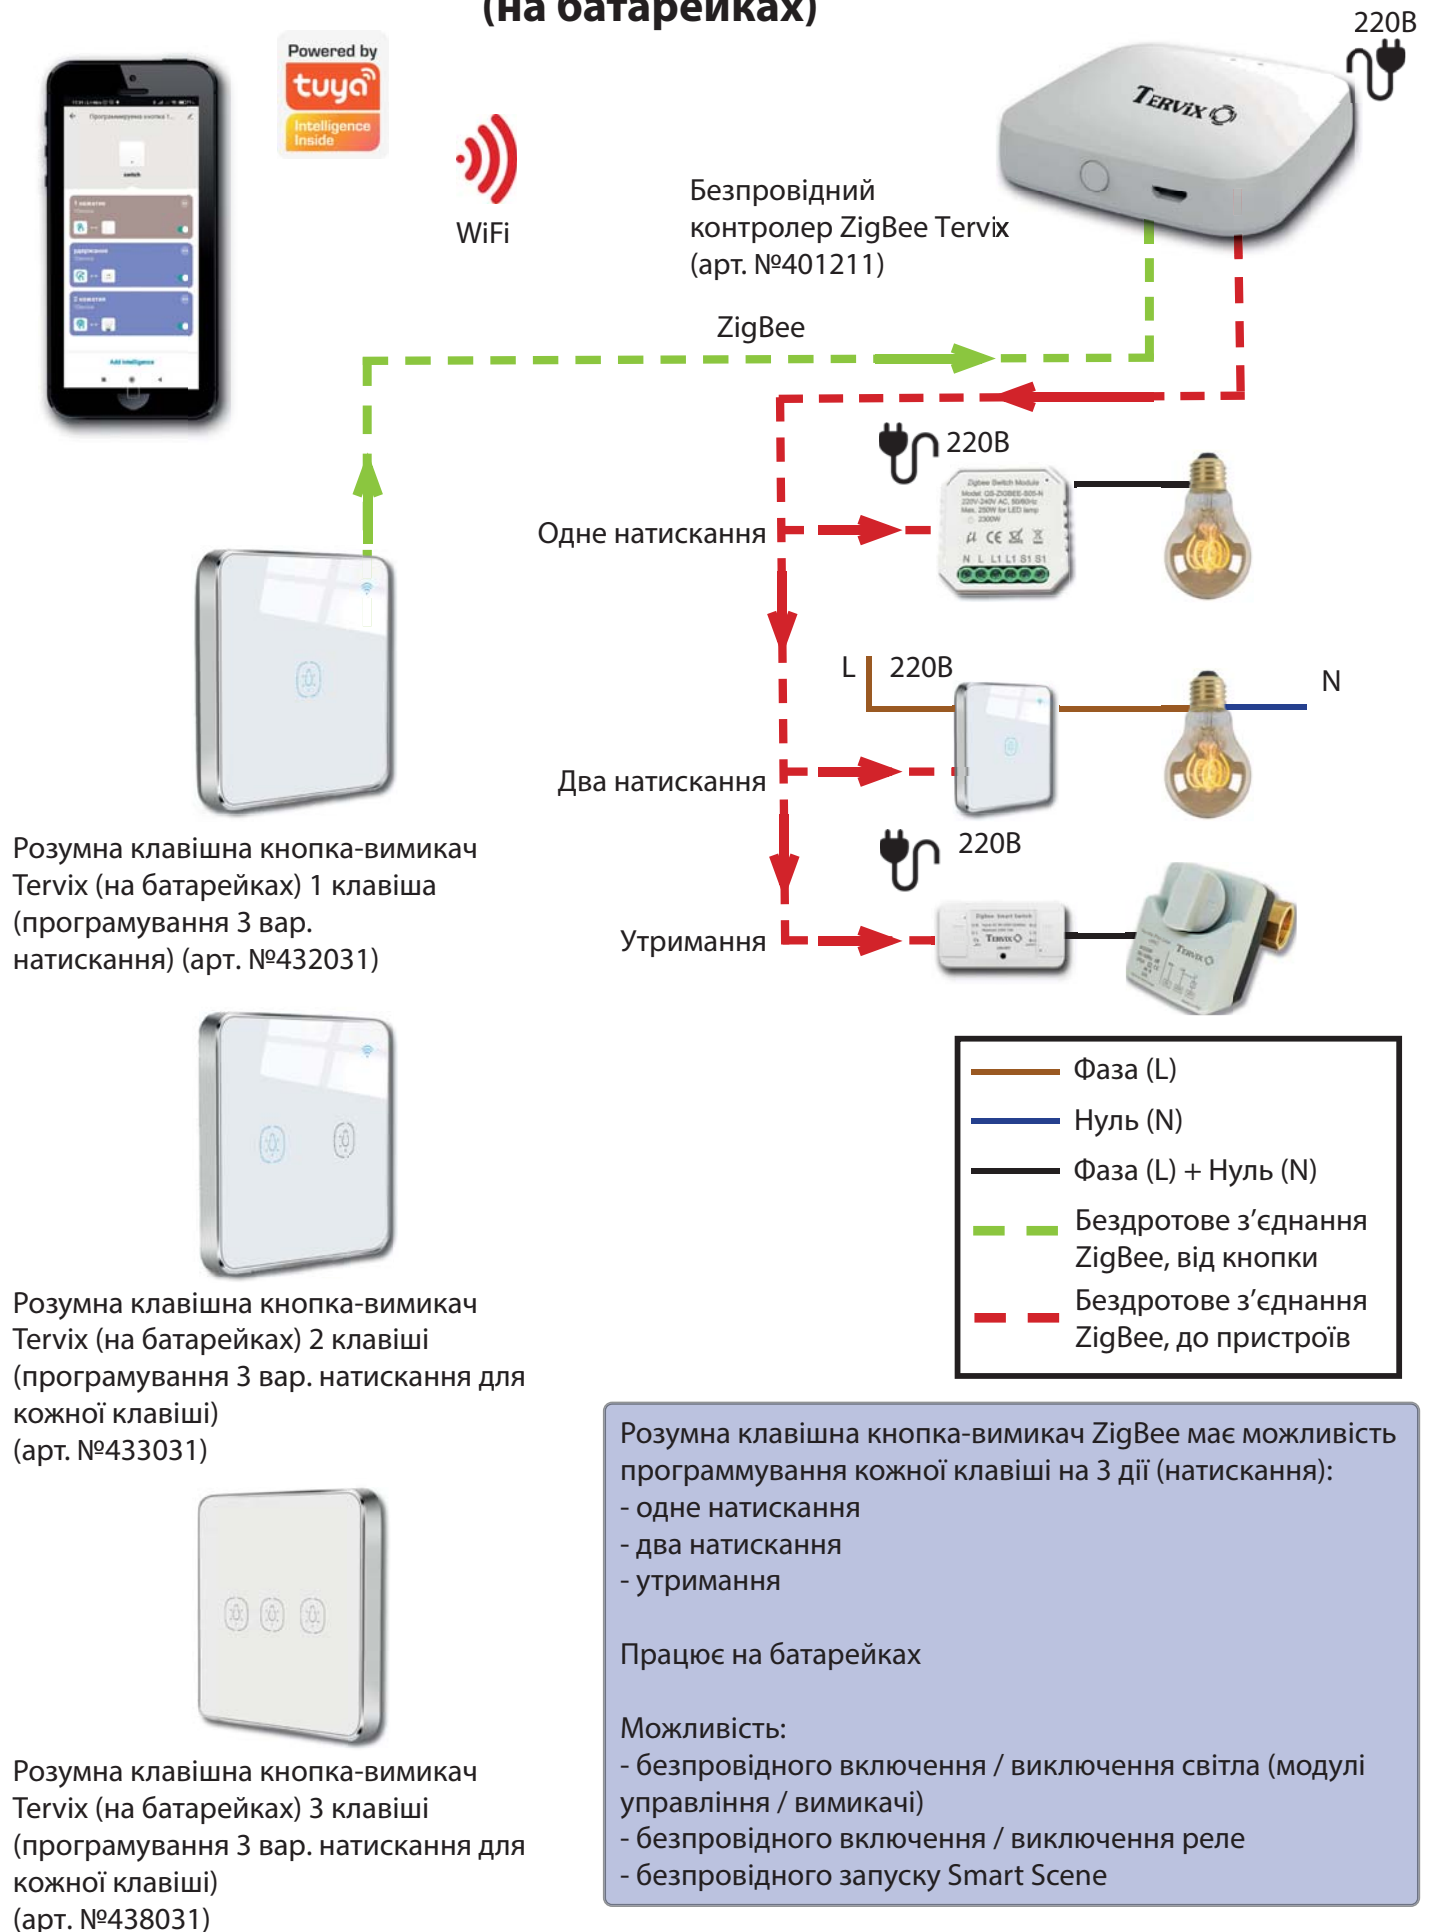

Автоматизация управления Smart Scene чи «розумним» пристроєм за допомогою програмованих кнопок-вимикачів Tervix ZigBee (на батарейках)

Розумна клавiшна кнопка-вимикач Tervix (на батарейках) 1 клавiша (програмування 3 вар. натискання)(арт. №432021)

	Фаза (L)
	Нуль (N)
	Фаза (L) + Нуль (N)
	Бездротове з'єднання ZigBee, від кнопки
	Бездротове з'єднання ZigBee, до пристроїв

Розумна клавiшна кнопка-вимикач ZigBee має можливість програмування кожної клавiші на 3 дії (натискання):

- одне натискання
- два натискання
- утримання

Працює на батарейках

Можливість:

- безпроводного включення / виключення світла (модулі управління / вимикачі)
- безпроводного включення / виключення реле
- безпроводного запуску Smart Scene

Автоматизация управления Smart Scene чи «розумним» пристроєм за допомогою програмованих кнопок-вимикачів Tervix ZigBee (на батарейках)

Комплексне освітлення квартири / будинку з використанням модулів освітлення WiFi Tervix (фаза L + нуль N)