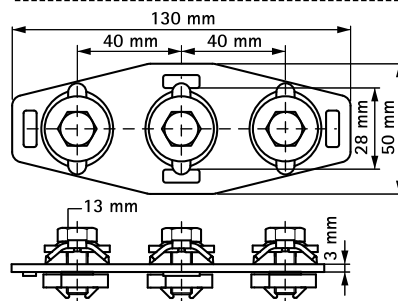

658 4 090

658 4 091