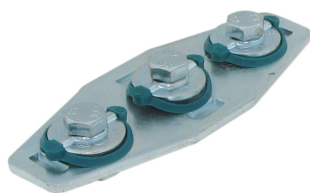

## BIS RapidRail® T- и X-соединители

для создания конструкций из профиля RapidRail

(G 35 45)

658 4 091

658 4 090

### Свойства и преимущества

- соединитель с гайками быстрого монтажа BIS RapidRail®
- для создания конструкций из монтажных профилей
- подходит для профиль WM0, 1, 15, 2, 30, 35
- комплектное изделие, полностью готово к монтажу, экономия до 40% времени
- материал: металлические части из стали 1.0332; пружина из полиоксиметилена (POM) зеленого цвета
- оцинковка: электролитическая

Арт. №	Тип	T <sub>(max.)</sub> (Nm)	Тип	F <sub>a,x</sub> (H)	RAL	Уп.мин
6584090	T	15,0	WM0 - 35	345	RAL <sup>1</sup>	25
6584091	X	15,0	WM0 - 35	345	RAL <sup>1</sup>	25

RAL<sup>1</sup> = сертифицировано и проверено независимой организацией согласно RAL-GZ 655/D в комбинации с профилями WM1, 2, 15 и 30.