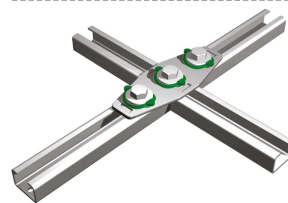

658 4 090

658 4 091