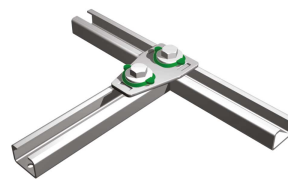

BIS RapidRail® T- и X-соединители

для создания конструкций из профиля RapidRail

(G 35 45)

Свойства и преимущества

- соединитель с гайками быстрого монтажа BIS RapidRail®
- для создания конструкций из монтажных профилей
- подходит для профиль WM0, 1, 15, 2, 30, 35
- комплектное изделие, полностью готово к монтажу, экономия до 40% времени
- материал: металлические части из стали 1.0332; пружина из полиоксиметилена (POM) зеленого цвета
- оцинковка: электролитическая

Арт. №	Тип	T_(max.) (Nm)	Тип	F_{a,x} (H)	RAL	Уп.мин
6584090	T	15,0	WM0 - 35	345	RAL¹	25
6584091	X	15,0	WM0 - 35	345	RAL¹	25

RAL¹ = сертифицировано и проверено независимой организацией согласно RAL-GZ 655/D в комбинации с профилями WM1, 2, 15 и 30.

Детальная техническая информация о RAL-сертифицированной продукции находится в веб-каталоге.

PROFIMANN

ТОВ "ОВК-СИСТЕМИ"
<https://profimann.com.ua>
order@profimann.com.ua
+38 (067) 101-13-71
м. Київ, вул. Сирецька, 9, БЦ "МАЯК"

658 4 090

RAL-GZ 655/D
Cert.Nr. 2012-08