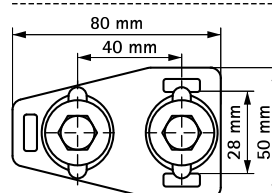

BIS RapidRail® T- и X-соединители

для создания конструкций из профиля RapidRail

(G 35 45)

Свойства и преимущества

- соединитель с гайками быстрого монтажа BIS RapidRail®
- для создания конструкций из монтажных профилей
- подходит для профиль WM0, 1, 15, 2, 30, 35
- комплектное изделие, полностью готово к монтажу, экономия до 40% времени
- материал: металлические части из стали 1.0332; пружина из полиоксиметилена (POM) зеленого цвета
- оцинковка: электролитическая

Арт. №	Тип	T_(max.) (Nm)	Тип	F_{a,x} (H)	RAL	Уп.мин
6584090	T	15,0	WM0 - 35	345	RAL¹	25
6584091	X	15,0	WM0 - 35	345	RAL¹	25

RAL¹ = сертифицировано и проверено независимой организацией согласно RAL-GZ 655/D в комбинации с профилями WM1, 2, 15 и 30.

Детальная техническая информация о RAL-сертифицированной продукции находится в веб-каталоге.

PROFIMANN

ТОВ "ОВК-СИСТЕМИ"
<https://profimann.com.ua>
order@profimann.com.ua
+38 (067) 101-13-71
м. Київ, вул. Сирецька, 9, БЦ "МАЯК"

RAL-GZ 655/D
Cert.Nr. 2012-08