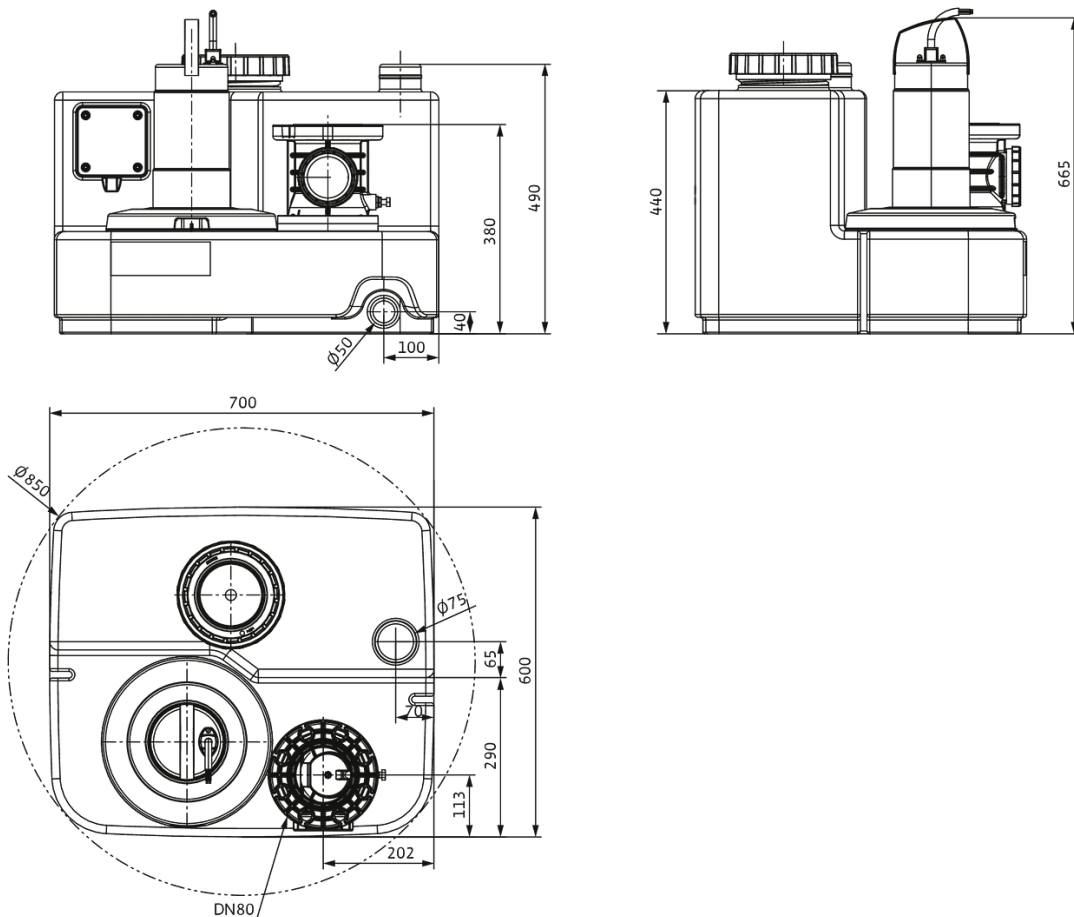

Монтажні розміри

Діагональний розмір	850 мм
Впускний патрубок	-
Під'єднання до трубопроводу з напірної сторони	DN 80
Під'єднання вентиляції	DN 75 (75 mm)
Під'єднання для дренажного трубопроводу	DN 50 (50 mm)

Характеристики

Розміри та креслення з розмірами

DrainLift SANI-M.12 .../M.16 .../M.21 ...